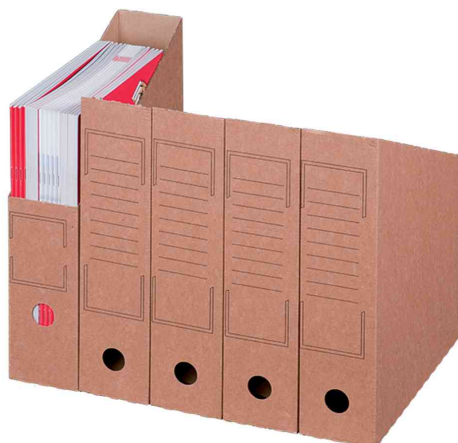

## Archiv-Stehsammler

- aus Karton
- mit Griffloch
- großes Beschriftungsfeld auf Front- und Rückseite zur einfachen Identifikation des Inhalts
- kann entweder mit der offenen Seite oder der geschlossenen Rückseite nach vorne verwendet werden
- manueller Aufbau
- Außenmaße: (B)78 x (T)265 x (H)318 mm
- Abgabe nur in ganzen VE's

### Anwendungsbeispiele:

- zur Ablage von Dokumenten, die regelmäßig verwendet werden wie z.B. für Kataloge, Broschüren, Akten, Handbücher etc.
- für die Verwendung am Arbeitsplatz

Archiv-Stehsammler

Produit	Modèle	Dimensions	Couleur	Conditionné	Numéro de fabricant	Code
Archiv-Stehsammler	A4	(B)75 x (T)260 x (H)315 mm	braun	20 Stück	226104020	71600231