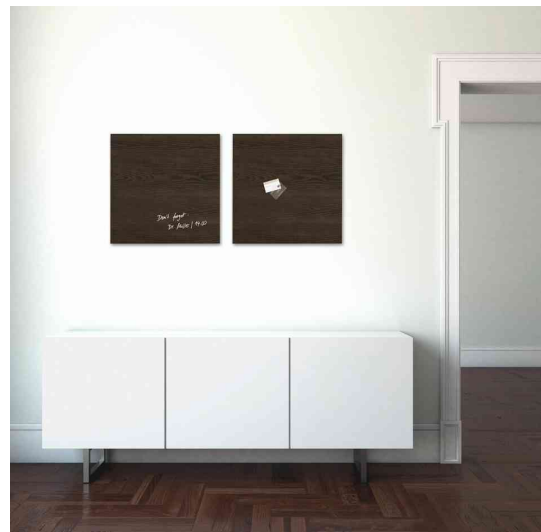

sigel

Glas-Magnettafel "artverum" Design, (B)480 x (H)480 mm - Holz-Optik design

Beschriftbares Glasboards und magnetische Pinnwand in einem! Design und Funktion perfekt vereint!

- gefertigt aus hochwertigem Tempered Glas mit polierten Kanten
- mit den Kreidemarkern können Sie die Boards einfach beschriften und die Notizen können immer wieder sowohl trocken wie auch feucht abgewischt werden
- rahmenlos
- wird mit Magneten an der Wand montiert; so sind sie unsichtbar und scheinbar halterlos schwebend befestigt
- Silikonfüße auf der Rückseite geben einen sicheren Halt bei der Beschriftung
- inkl. 2 extra starke Design-Magnetwürfel (halten Notizen, Visitenkarten u.v.m)
- 3,1 kg gefaste Kanten
- Gewicht: 4.100 g

Hinweis: Verwendbar nur mit Neodym-Magneten!

Anwendungsbeispiele:

- bietet 2 Funktionen: beschriftbares Glasboards und magnetische Pinnwand in einem
- als Plan- und Organisationstafel (für Telefonnummer, Termine, Nachrichten, Pläne und Abläufe etc.)
- zur Information und Präsentation als magnetisches Notizboard im Meetingraum
- als Tagesmenü-Übersicht in der Gastronomie
- als Erinnerungsfunktion fürs Büro und Zuhause
- in der Küche zur Befestigung von Rezepten und Einkaufszetteln
- zur persönlichen Organisation im Büro
- zur Moderation, z.B. in Seminaren
- als Pinnwand für Notizen, Nachrichten und Merkzettel
- verleihen jedem Arbeits- und Lebensraum einen außergewöhnlichen Design-Anspruch

Für wen geeignet:

- Hotels / Gastronomie
- Haushalt, Küchenbereich
- Büros
- Schulen

Glas-Magnettafel "artverum", Dark-Wood

Glas-Magnettafel "artverum", Natural-Wood

Detailsicht: Dark-Wood

Detailsicht: Natural-Wood

Anwendungsbeispiel

Anwendungsbeispiel

Anwendungsbeispiel

Anwendungsbeispiel

Detailansicht: Dark-Wood

Detailansicht: Natural-Wood

Fixation

Produit	Modèle	Dimensions	Couleur	Conditionné	Numéro de fabricant	Code
Glas-Magnettafel "artverum"	Quadrat	(B)480 x (H)480 mm (B)480 x (H)480 mm	Dark-Wood Natural-Wood		GL255 GL254	8203299 8203298