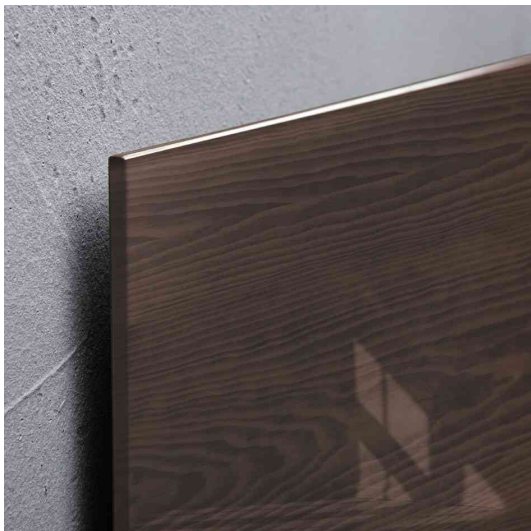

sigel

Glas-Magnettafel "artverum" Design, (B)480 x (H)480 mm - Holz-Optik design

Beschriftbares Glasboards und magnetische Pinnwand in einem! Design und Funktion perfekt vereint!

- gefertigt aus hochwertigem Tempered Glas mit polierten Kanten
- mit den Kreidemarkern können Sie die Boards einfach beschriften und die Notizen können immer wieder sowohl trocken wie auch feucht abgewischt werden
- rahmenlos
- wird mit Magneten an der Wand montiert; so sind sie unsichtbar und scheinbar halterlos schwebend befestigt
- Silikonfüße auf der Rückseite geben einen sicheren Halt bei der Beschriftung
- inkl. 2 extra starke Design-Magnetwürfel (halten Notizen, Visitenkarten u.v.m)
- 3,1 kg gefaste Kanten
- Gewicht: 4.100 g

Hinweis: Verwendbar nur mit Neodym-Magneten!

Anwendungsbeispiele:

- bietet 2 Funktionen: beschriftbares Glasboards und magnetische Pinnwand in einem
- als Plan- und Organisationstafel (für Telefonnummer, Termine, Nachrichten, Pläne und Abläufe etc.)
- zur Information und Präsentation als magnetisches Notizboard im Meetingraum
- als Tagesmenü-Übersicht in der Gastronomie
- als Erinnerungsfunktion fürs Büro und Zuhause
- in der Küche zur Befestigung von Rezepten und Einkaufszetteln
- zur persönlichen Organisation im Büro
- zur Moderation, z.B. in Seminaren
- als Pinnwand für Notizen, Nachrichten und Merkzettel
- verleihen jedem Arbeits- und Lebensraum einen außergewöhnlichen Design-Anspruch

Für wen geeignet:

- Hotels / Gastronomie
- Haushalt, Küchenbereich
- Büros
- Schulen

Glas-Magnettafel "artverum", Dark-Wood

Glas-Magnettafel "artverum", Natural-Wood

Detailsicht: Dark-Wood

Detailsicht: Natural-Wood

Anwendungsbeispiel

Anwendungsbeispiel

Anwendungsbeispiel

Anwendungsbeispiel

Detailansicht: Dark-Wood

Detailansicht: Natural-Wood

Fixation

Produit	Modèle	Dimensions	Couleur	Conditionné	Numéro de fabricant	Code
Glas-Magnettafel "artverum"	Quadrat	(B)480 x (H)480 mm (B)480 x (H)480 mm	Dark-Wood Natural-Wood		GL255 GL254	8203299 8203298