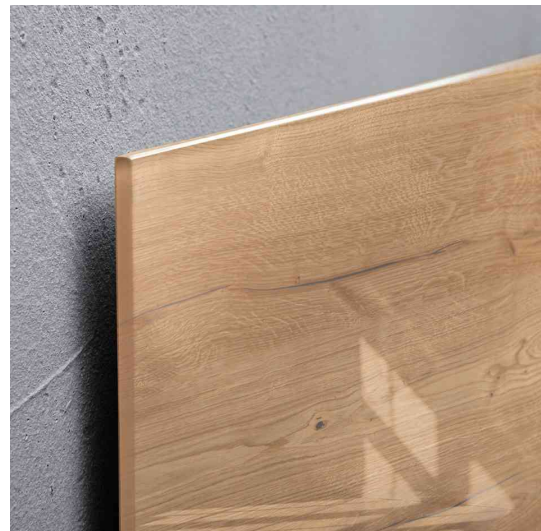

sigel

Glas-Magnettafel "artverum" Design, (B)480 x (H)480 mm - Holz-Optik design

Beschriftbares Glasboards und magnetische Pinnwand in einem! Design und Funktion perfekt vereint!

- gefertigt aus hochwertigem Tempered Glas mit polierten Kanten
- mit den Kreidemarkern können Sie die Boards einfach beschriften und die Notizen können immer wieder sowohl trocken wie auch feucht abgewischt werden
- rahmenlos
- wird mit Magneten an der Wand montiert; so sind sie unsichtbar und scheinbar halterlos schwebend befestigt
- Silikonfüße auf der Rückseite geben einen sicheren Halt bei der Beschriftung
- inkl. 2 extra starke Design-Magnetwürfel (halten Notizen, Visitenkarten u.v.m)
- 3,1 kg gefaste Kanten
- Gewicht: 4.100 g

Hinweis: Verwendbar nur mit Neodym-Magneten!

Anwendungsbeispiele:

- bietet 2 Funktionen: beschriftbares Glasboards und magnetische Pinnwand in einem
- als Plan- und Organisationstafel (für Telefonnummer, Termine, Nachrichten, Pläne und Abläufe etc.)
- zur Information und Präsentation als magnetisches Notizboard im Meetingraum
- als Tagesmenü-Übersicht in der Gastronomie
- als Erinnerungsfunktion fürs Büro und Zuhause
- in der Küche zur Befestigung von Rezepten und Einkaufszetteln
- zur persönlichen Organisation im Büro
- zur Moderation, z.B. in Seminaren
- als Pinnwand für Notizen, Nachrichten und Merkzettel
- verleihen jedem Arbeits- und Lebensraum einen außergewöhnlichen Design-Anspruch

Für wen geeignet:

- Hotels / Gastronomie
- Haushalt, Küchenbereich
- Büros
- Schulen

Glas-Magnettafel "artverum", Dark-Wood

Glas-Magnettafel "artverum", Natural-Wood

Detailsicht: Dark-Wood

Detailsicht: Natural-Wood

Anwendungsbeispiel

Anwendungsbeispiel

Anwendungsbeispiel

Anwendungsbeispiel

Detailansicht: Dark-Wood

Detailansicht: Natural-Wood

Fixation

Produit	Modèle	Dimensions	Couleur	Conditionné	Numéro de fabricant	Code
Glas-Magnettafel "artverum"	Quadrat	(B)480 x (H)480 mm (B)480 x (H)480 mm	Dark-Wood Natural-Wood		GL255 GL254	8203299 8203298