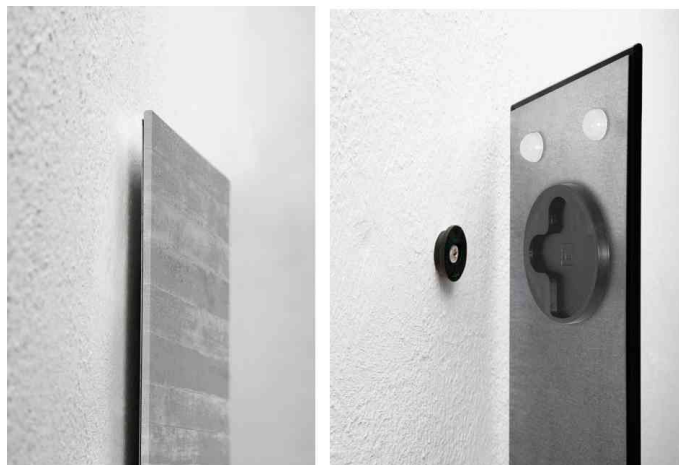

sigel

Glas-Magnettafel "artverum" Design, (B)480 x (H)480 mm - Holz-Optik design

Beschriftbares Glasboards und magnetische Pinnwand in einem! Design und Funktion perfekt vereint!

- gefertigt aus hochwertigem Tempered Glas mit polierten Kanten
- mit den Kreidemarkern können Sie die Boards einfach beschriften und die Notizen können immer wieder sowohl trocken wie auch feucht abgewischt werden
- rahmenlos
- wird mit Magneten an der Wand montiert; so sind sie unsichtbar und scheinbar halterlos schwebend befestigt
- Silikonfüße auf der Rückseite geben einen sicheren Halt bei der Beschriftung
- inkl. 2 extra starke Design-Magnetwürfel (halten Notizen, Visitenkarten u.v.m)
- 3,1 kg gefaste Kanten
- Gewicht: 4.100 g

Hinweis: Verwendbar nur mit Neodym-Magneten!

Anwendungsbeispiele:

- bietet 2 Funktionen: beschriftbares Glasboards und magnetische Pinnwand in einem
- als Plan- und Organisationstafel (für Telefonnummer, Termine, Nachrichten, Pläne und Abläufe etc.)
- zur Information und Präsentation als magnetisches Notizboard im Meetingraum
- als Tagesmenü-Übersicht in der Gastronomie
- als Erinnerungsfunktion fürs Büro und Zuhause
- in der Küche zur Befestigung von Rezepten und Einkaufszetteln
- zur persönlichen Organisation im Büro
- zur Moderation, z.B. in Seminaren
- als Pinnwand für Notizen, Nachrichten und Merkzettel
- verleihen jedem Arbeits- und Lebensraum einen außergewöhnlichen Design-Anspruch

Für wen geeignet:

- Hotels / Gastronomie
- Haushalt, Küchenbereich
- Büros
- Schulen

Glas-Magnettafel "artverum", Dark-Wood

Glas-Magnettafel "artverum", Natural-Wood

Detailsicht: Dark-Wood

Detailsicht: Natural-Wood

Anwendungsbeispiel

Anwendungsbeispiel

Anwendungsbeispiel

Anwendungsbeispiel

Detailansicht: Dark-Wood

Detailansicht: Natural-Wood

Fixation

Produit	Modèle	Dimensions	Couleur	Conditionné	Numéro de fabricant	Code
Glas-Magnettafel "artverum"	Quadrat	(B)480 x (H)480 mm (B)480 x (H)480 mm	Dark-Wood Natural-Wood		GL255 GL254	8203299 8203298