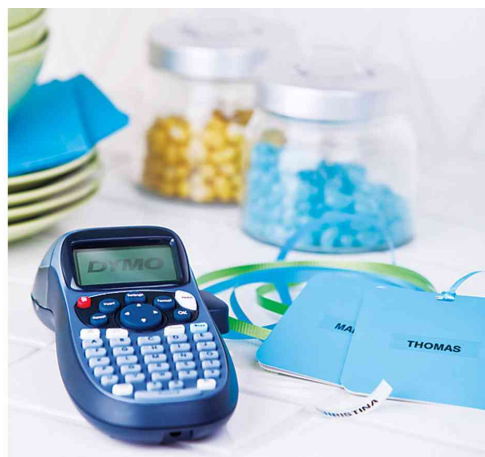

DYMO**Etiqueteuse manuelle "LetraTag PLUS"**

- pour ruban LetraTag • avec des touches ABC • grand écran de 13 caractères avec aperçu avant impression • touches de navigation pour un accès facile aux fonctions avancées • 5 tailles de caractères • 6 styles d'écriture • mode économie d'énergie automatique • fonctionne avec 4 piles AA ou avec un bloc d'alimentation (non contenu dans la livraison)
- couleur: bleu
- **explications accessoires ruban LetraTag:** dimensions (l x L)
- Vous trouverez d'autres rubans LetraTag à l'aide de la rubrique recherche sur notre site internet!

Exemples d'utilisation:

- pour l'identification de dossiers, paquets, cassettes audio et video, albums photos
- pour l'identification d'objets scolaires
- pour l'identification de vêtements, textiles
- pour l'identification de boîtes à provision

Adapté pour:

- parents & élèves
- utilisateurs Home-Office
- utilisation dans le ménage / loisirs

Etiqueteuse manuelle "LetraTag PLUS", sous blister

Exemples d'utilisation

Produit	Modèle	Dimension de la bande d'écriture	Couleur de la bande	Couleur de l'écriture	Numéro de fabricant	Code
Etiqueteuse manuelle "LetraTag PLUS"	clavier ABC	12 mm			S0901180	800918783
Ruban LetraTag	appliqué par repassage en plastique	12 mm x 2 m	blanc	noir	S0718840/18768	80918768
	ruban en papier	12 mm x 4 m	blanc	noir	S0721660/91221	80991221
					S0721520/91220	80991220