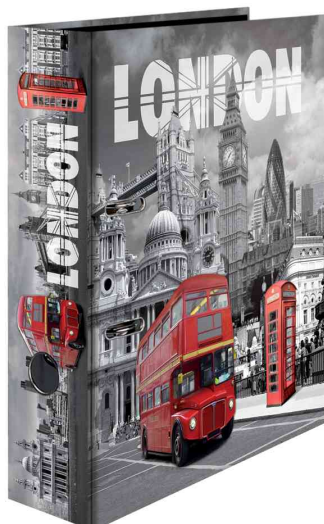

Classeur à motif "TRENDMETROPOLEN"

Virées citadines pour l'armoire avec les classeurs à motif HERMA

- capture avec style les emblèmes de villes
- format A4
- en carton solide
- mécanisme à levier • avec un oeillet de préhension et un serre-flan
- dos et couvercle imprimé avec des métropoles tendances • l'intérieur imprimé

Motif Berlin: porte de Brandebourg

Motif Londres: Routemaster et Big Ben

Motif New York: Yellow Cab et la statue de la liberté

Motif Paris: la tour eiffel

Motif Rome: le colisée

Motif: Berlin

Motif: Londres