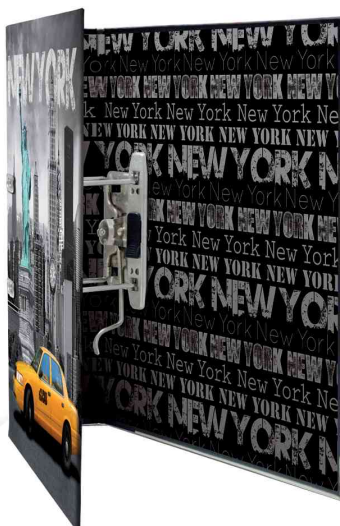

Classeur à motif "TRENDMETROPOLEN"

Virées citadines pour l'armoire avec les classeurs à motif HERMA

- capture avec style les emblèmes de villes
- format A4
- en carton solide
- mécanisme à levier • avec un oeillet de préhension et un serre-flan
- dos et couvercle imprimé avec des métropoles tendances • l'intérieur imprimé

Motif Berlin: porte de Brandebourg

Motif Londres: Routemaster et Big Ben

Motif New York: Yellow Cab et la statue de la liberté

Motif Paris: la tour eiffel

Motif Rome: le colisée

Motif: Berlin

Motif: Londres

Motif: New York

Motif: Paris

Motif: Rome

Motif: Barcelona

Intérieurs imprimés

Produit	Modèle	largeur du dos	Format	Couleur	Conditionné	Numéro de fabricant	Code
Classeur à motif "London"	carton	70 mm	A4	motif villes		7172	6503748
Motivordner "Barcelona"	Karton	70 mm	A4	Städte-Motiv		7177	6503810
Motivordner "Berlin"	Karton	70 mm	A4	Städte-Motiv		7170	6503746
Motivordner "New York"	Karton	70 mm	A4	Städte-Motiv		7171	6503747
Motivordner "Paris"	Karton	70 mm	A4	Städte-Motiv		7173	6503749
Motivordner "Rom"	Karton	70 mm	A4	Städte-Motiv		7174	6503750