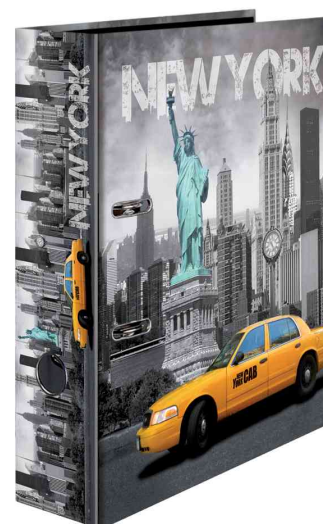

Classeur à motif "TRENDMETROPOLEN"

Virées citadines pour l'armoire avec les classeurs à motif HERMA

- capture avec style les emblèmes de villes
- format A4
- en carton solide
- mécanisme à levier • avec un oeillet de préhension et un serre-flan
- dos et couvercle imprimé avec des métropoles tendances • l'intérieur imprimé

Motif Berlin: porte de Brandebourg

Motif Londres: Routemaster et Big Ben

Motif New York: Yellow Cab et la statue de la liberté

Motif Paris: la tour eiffel

Motif Rome: le colisée

Motif: Berlin

Motif: Londres