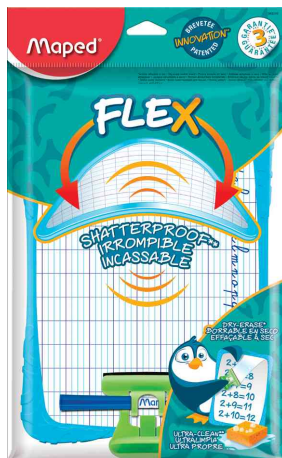

## Schreibtafel FLEX

- im kindgerechtem Design
- aus flexiblem, unzerbrechlichem Kunststoff
- mit Wasser abwaschbar
- zweiseitig: eine Seite ohne Einteilung zum Malen und Zeichnen, eine Seite mit Kästchen zum Schreiben
- die Lieferung erfolgt farbig sortiert mit rotem oder blauem Rahmen - ein spezieller Farbwunsch ist nicht möglich!

**Lieferumfang:** Schreibtafel, blauer abwischbarer Whiteboard-Marker, grüner Tafelwischer und Tafelständer

### Anwendungsbeispiele:

- zum Malen & Schreiben

### Für wen geeignet:

- Vor- und Grundschüler

Schreibtafel FLEX, eine Seite blanko

Schreibtafel FLEX, eine Seite kariert

Schreibtafel FLEX, in Verpackung

Schreibtafel FLEX, mit Tafelständer

Produit	Modèle	Dimensions	Couleur	Conditionné	Numéro de fabricant	Code
Schreibtafel	blanko / kariert	(B)202 x (H)280 mm	weiß		583510	82583510