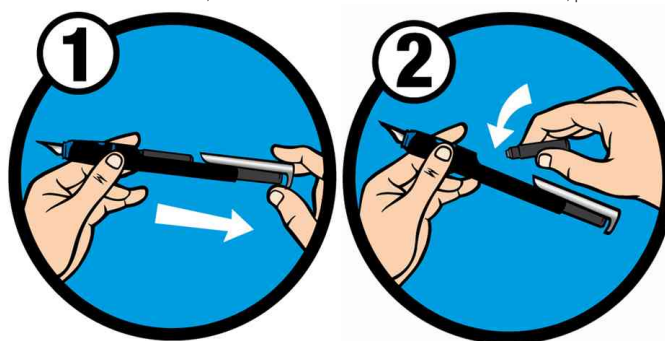

Tintenroller Reload, blau

Tintenroller Reload, pink

Produit	Modèle	Largeur de tracé	Couleur du tracé	Couleur du corps	Conditionné	Numéro de fabricant	Code
Tintenroller Reload	1er Blisterkarte	M	blau	weiß / farbig sortiert		221210	82221213