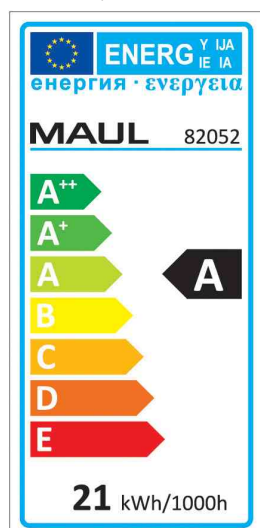

MAUL

LED-Arbeitsleuchte MAULwork, dimmbar

Die leistungsstärkste LED-Leuchte von MAUL

- mit 84 Hochleistungs SMD-LEDs, 6.500 Kelvin, tageslichtweiß
- die Leuchte wird verkauft mit einem Leuchtmittel der Effizienzklasse A
- die Lampen können nicht ausgetauscht werden
- Lebensdauer der LED 20.000 Stunden
- Lichtstrom: 1.180 Lumen
- Lichtausbeute: 56 Lm/W
- Lichtstärke: 3.120 Lux / 35 cm
- Mindest-Farbwiedergabewert: 80 Ra
- EEK (Energieeffizienzklasse): A
- Ersatz für xx W
- Verbrauch: 21 kWh/1000h
- stufenlos dimmbar, 3 Bereiche getrennt einschaltbar je nach Tätigkeit oder Energiverbrauchswunsch
- 3-Bereichs-Schalter: 42 LEDs vorne - 42 LEDs hinten - alle 84 LEDs, im Leuchtenkopf für bequemes Schalten
- robuster Metallarm, um 360° drehbar
- Armlänge unten 390 mm und oben ca. 440 mm
- Höhe in normaler Arbeitsstellung 500 mm
- Bedienfeld am Leuchtenkopf für bequemes An- und Ausschalten
- Klemmfuß aus kunststoffumspritztem Metall - Klemmweite bis 63 mm
- Kabellänge: 1,5 m, Schutzklasse II (Eurostecker)

Für wen geeignet:

- ideal für Arbeiten in Laboren, Werkstätten, technischen Büros und Ateliers

LED-Arbeitsplatzleuchte MAULwork

3-Bereichs-Schalter

Produit	Modèle	Couleur	Puissance	Température de couleur	Tension éclairage	classe énergétique	Numéro de fabricant	Code
LED-Arbeitsleuchte MAULwork	Klemmfuß	weiß	21 Watt	6.500 K	220-240 V	A	82052 02	62010026