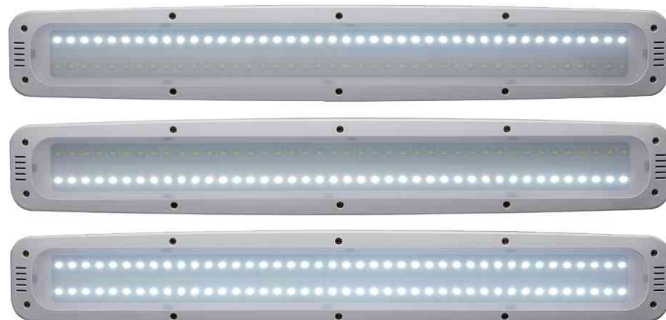

MAUL

LED-Arbeitsleuchte MAULwork, dimmbar

Die leistungsstärkste LED-Leuchte von MAUL

- mit 84 Hochleistungs SMD-LEDs, 6.500 Kelvin, tageslichtweiß
- die Leuchte wird verkauft mit einem Leuchtmittel der Effizienzklasse A
- die Lampen können nicht ausgetauscht werden
- Lebensdauer der LED 20.000 Stunden
- Lichtstrom: 1.180 Lumen
- Lichtausbeute: 56 Lm/W
- Lichtstärke: 3.120 Lux / 35 cm
- Mindest-Farbwiedergabewert: 80 Ra
- EEK (Energieeffizienzklasse): A
- Ersatz für xx W
- Verbrauch: 21 kWh/1000h
- stufenlos dimmbar, 3 Bereiche getrennt einschaltbar je nach Tätigkeit oder Energiverbrauchswunsch
- 3-Bereichs-Schalter: 42 LEDs vorne - 42 LEDs hinten - alle 84 LEDs, im Leuchtenkopf für bequemes Schalten
- robuster Metallarm, um 360° drehbar
- Armlänge unten 390 mm und oben ca. 440 mm
- Höhe in normaler Arbeitsstellung 500 mm
- Bedienfeld am Leuchtenkopf für bequemes An- und Ausschalten
- Klemmfuß aus kunststoffumspritztem Metall - Klemmweite bis 63 mm
- Kabellänge: 1,5 m, Schutzklasse II (Eurostecker)

Für wen geeignet:

- ideal für Arbeiten in Laboren, Werkstätten, technischen Büros und Ateliers

LED-Arbeitsplatzleuchte MAULwork

3-Bereichs-Schalter

Produit	Modèle	Couleur	Puissance	Température de couleur	Tension éclairage	classe énergétique	Numéro de fabricant	Code
LED-Arbeitsleuchte MAULwork	Klemmfuß	weiß	21 Watt	6.500 K	220-240 V	A	82052 02	62010026