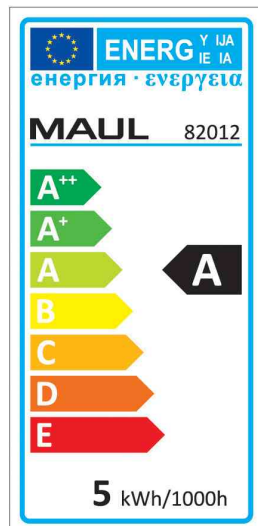

MAUL

LED-Tischleuchte MAULpuck

- inkl. 5 Watt LED-Leuchtmittel, 6.500 Kelvin, tageslichtweiß
- die Leuchte wird verkauft mit einem Leuchtmittel der Effizienzklasse A
- die Lampen können nicht ausgetauscht werden
- Lebensdauer der LED 15.000 Stunden
- Lichtstrom: 230 Lumen
- Lichtausbeute: 56 Lm/W
- Lichtstärke: 1.300 Lux / 33 cm
- Mindest-Farb wiedergabewert: 85 Ra
- EEK (Energieeffizienzklasse): A
- Ersatz für xx W
- Verbrauch: 5 kWh/1000h
- coole Farben, verchromter Arm, trendy Design
- Doppel-Teleskoparm aus stabilem Stahl, ausziehbar von 185 bis ca. 330 mm
- kompakte Form: platzsparend und handlich
- Höhe in normaler Arbeitsstellung: ca. 330 mm
- Leuchtenkopf, Durchmesser: 100 mm, aus Kunststoff um 180° neigbar
- stabiler Standfuß, Durchmesser: ca. 130 mm, mit Beschwerungseinlage und schreibtischschonender Unterlage
- Schalter am Leuchtenfuß für bequemes An- und Ausschalten
- Kabellänge: 1,7 m, Schutzklasse II (Eurostecker)

MAULpuck, lila

MAULpuck, pink

MAULpuck, weiß

MAULpuck, schwarz

Produit	Modèle	Couleur	Puissance	Température de couleur	Tension éclairage	classe énergétique	Numéro de fabricant	Code
LED-Tischleuchte MAULpuck	Standfuß	lila	5 Watt	6.500 K	220-240 V	A	82012 38	62010024
		pink	5 Watt	6.500 K	220-240 V	A	82012 22	62010023
	Standfuß	schwarz	5 Watt	6.500 K	220-240 V	A	82012 90	62010025
		weiß	5 Watt	6.500 K	220-240 V	A	82012 02	62010022