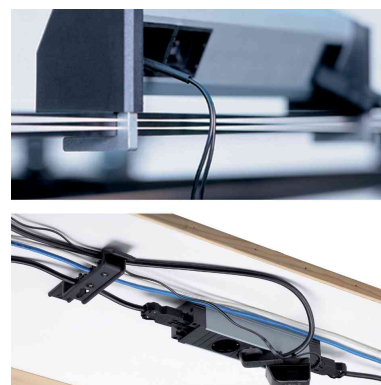

Steckdosenleiste "DESK 1", 3-fach

Die praktische, energiesparende Tisch-Steckdosenleiste für Büros und Zuhause!

- 3 x Schutzkontakt-Steckdosen mit Kinderschutz
- beleuchteter Ein-/Ausschalter für Standby und Null-Verbrauch
- schwarze Schutzkontakt-Steckdosen in 35°-Anordnung
- variabler Stromanschluss mit GST18 16A Buchsen für flexible Leitungslängen
- Grundkörper aus hochwertigem eloxiertem Aluminium
- max. Leistung: 16A / 230 V
- **Hinweis:** Zum Anschluss wird eine Geräteleitung benötigt. Diese ist nicht im Lieferumfang enthalten
- für den Markt: D / L / A

Anwendungsbeispiele:

- Stellt Stromanschlüsse direkt auf dem Arbeitstisch bereit und verhindert so Kabelsalat unterm Tisch.
- Mit den optionalen Haltewinkeln kann die Steckdosenleiste am Tischrand fixiert werden.
- In Kombination mit der Steckdoseneinheit STEP bietet die DESK 1 eine Komplett-Lösung für Computer-Arbeitsplätze.

Für wen geeignet:

- Call-Center Agenturen
- Versicherungen
- Privat Haushalte mit Home Office

Steckdosenleiste DESK, 3-fach mit Schalter

Zubehör: Geräteleitung

Anwendung: DESK 1 und STEP als Tisch-Lösung

Produkt	Ausführung	Länge	Farbe	Hersteller-Nummer	Bestell-Nummer
Steckdosenleiste DESK, mit Schalter	3-fach		schwarz-silber	902.0050	11297137
Zubehör: Geräteleitung		Kabellänge: 5,0 m	schwarz	375.007	11290060
Zubehör: Geräteleitung 3,0 m				375.003	11290034
Zubehör: Haltewinkel Standard				930.120	11297040