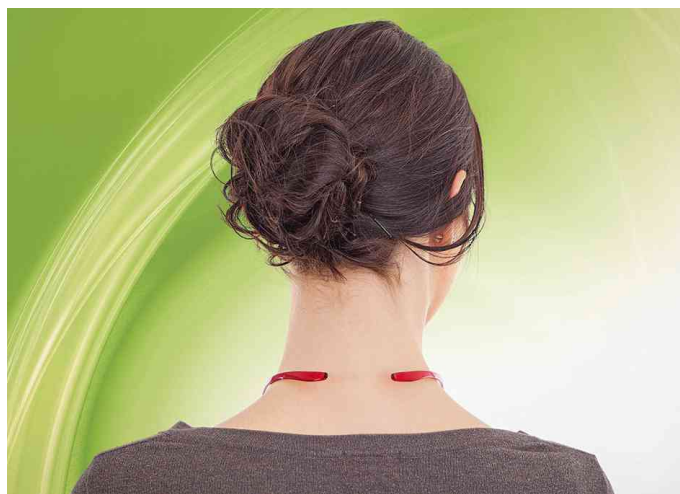

Lesebrille Loop mit langen Bügeln, 30er Display

- mit Rahmen, farbige Fassung
- Gestell aus flexiblem Kunststoff - passt sich der Kopfform an
- Gläser aus Kunststoff in 4 Dioptrienstärken (1,5 bis 3,0)
- im farblich passendem Etui
- Header in deutscher Sprache
- die Lieferung erfolgt sortiert: 10 x 1,5 Dioptrien, 10 x 2,0 Dioptrien, 5 x 2,5 Dioptrien, 5 x 3,0 Dioptrien (in den transparenten Farben grau, braun, pink, rot und blau)
- Maße Display: (B)251 x (T)170 x (H)330 mm

Anwendungsbeispiele:

- Zweit- oder Ersatzbrille
- für Kleingedrucktes
- durch lange Bügel kann die Brille bei Nichtgebrauch um den Hals gehängt werden

Für wen geeignet

- Apotheken
- Totto Lotto
- Senioren

Lesebrille Loop, 30er Display

Lesebrille Loop

Lesebrille Loop, kann um den Hals gehängt werden

Lesebrille Loop, kann um den Hals gehängt werden

Produit	Modèle	Dimensions	Couleur	Conditionné	Numéro de fabricant	Code
Lesebrille LOOP, Display	sortiert		farbig sortiert	30 Stück	271 13099	67113099