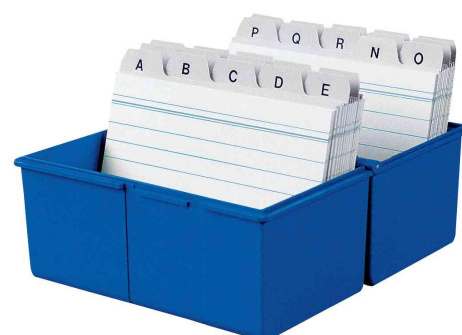

Karteikasten, blau-transparent

Karteikasten, rot

Karteikasten, schwarz

Karteikasten, weiß-transluzent

Karteikasten - Anwendungsbild

Produkt	Ausführung	Format	Fassungsvermögen	Farbe	VE	Hersteller-Nummer	Bestell-Nummer
Karteikasten	bestückt	A8 quer	200 Karteikarten	blau		978-14	81420468
		A8 quer	200 Karteikarten	lichtgrau		978-11	81420466
	bestückt	A8 quer	200 Karteikarten	rot		978-17	81420469
		A8 quer	200 Karteikarten	schwarz		978-13	81420467
	unbestückt	A5 quer	450 Karteikarten	blau		975-14	81420450
		A5 quer	450 Karteikarten	blau-transluzent		975-73	81420453
	unbestückt	A5 quer	450 Karteikarten	lichtgrau		975-11	81420448
		A5 quer	450 Karteikarten	rot		975-17	81420451
	unbestückt	A5 quer	450 Karteikarten	schwarz		975-13	81420449
		A5 quer	450 Karteikarten	weiß-transluzent		975-63	81420452
	unbestückt	A6 quer	400 Karteikarten	blau		976-14	81420456
		A6 quer	400 Karteikarten	blau-transluzent		976-73	81420459
	unbestückt	A6 quer	400 Karteikarten	lichtgrau		976-11	81420454
		A6 quer	400 Karteikarten	rot		976-17	81420457
	unbestückt	A6 quer	400 Karteikarten	schwarz		976-13	81420455
		A6 quer	400 Karteikarten	weiß-transluzent		976-63	81420458
	unbestückt	A7 quer	300 Karteikarten	blau		977-14	81420462
		A7 quer	300 Karteikarten	blau-transluzent		977-64	81420465
	unbestückt	A7 quer	300 Karteikarten	lichtgrau		977-11	81420460
		A7 quer	300 Karteikarten	rot		977-17	81420464
	unbestückt	A7 quer	300 Karteikarten	schwarz		977-13	81420461
		A7 quer	300 Karteikarten	weiß-transluzent		977-63	81420463