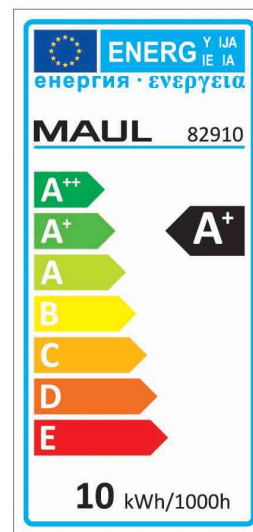

**MAUL****LED-Tischleuchte MAULstudy**

- inkl. 10 Watt LED-Leuchtmittel (Sockel E27), 4000 Kelvin, neutralweiß
- die Leuchte wird verkauft mit einem Leuchtmittel der Effizienzklasse A+
- diese Leuchte ist geeignet für Leuchtmittel der Effizienzklassen A++ bis B
- Lebensdauer der LED über xxxxx Stunden
- Lichtstrom: 850 Lumen
- Lichtausbeute: xx Lm/W
- Lichtstärke: 1.600 Lux / 35 cm
- Mindest-Farbwiedergabewert: xx Ra
- EEK (Energieeffizienzklasse): A+
- Ersatz für xx W
- Verbrauch: 10 kWh/1000h
- über 1.500 Lux Lichtstärke bei 350 mm Abstand
- kein Stromverbrauch in ausgeschaltetem Zustand
- Arm und Leuchtenkopf aus Metall, um 360° drehbar und 130° neigbar
- Armlänge unten und oben jeweils 350 mm
- Höhe in normaler Arbeitsstellung 510 mm
- Leuchtenkopf Ø 17 cm
- Reflektor für optimale Lichtausnutzung
- stabiler Klemmfuß - Klemmweite bis 55 mm
- Kabellänge ca. 1,75 m, Schutzklasse II (Eurostecker)

LED-Tischleuchte MAULstudy

Produkt	Ausführung	Farbe	Leistung	Farbtemperatur	Spannung Leuchtmittel	EEK	Hersteller- Nummer	Bestell- Nummer
LED-Tischleuchte MAULstorm	Klemmfuß	schwarz		4.000 K	220-240 V	A+	82010-90	62010021