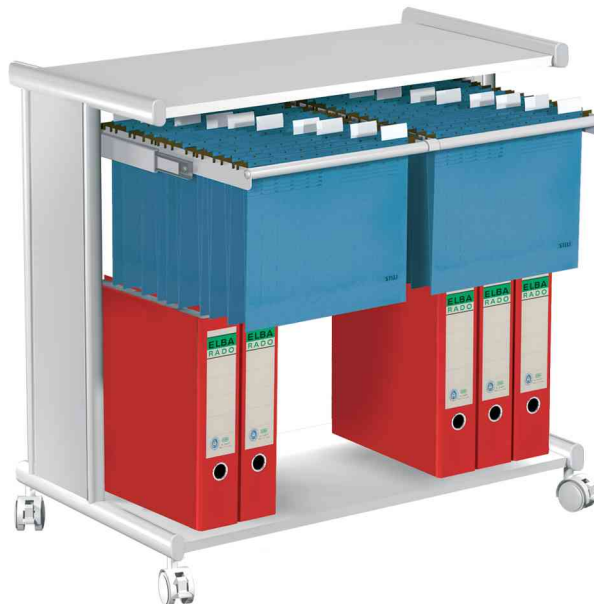

kerkmann

Hängemappen-Wagen Pragma, zweireihig

- aus pulverbeschichtetem Stahl
- mit melaminharzbeschichteter Holz-Fachböden
- fahrbar auf feststellbaren Zwillingenlenkrollen
- mit 1 Hängemappenauszug
- Rollauszug auf kugelgelagerten Teleskopführungen mit Endarretierung
- Kapazität: ca. 2 x 50 Hängemappen DIN A4
- Maße: (B)760 x (T)400 x (H)720 mm

Anwendungsbeispiele:

- Ablageboden für Ordner, Bücher etc.
- Tischplatte für Geräte sowie weitere Utensilien

Hängemappen-Wagen Pragma, zweireihig - alusilber / buche

Hängemappen-Wagen Pragma, zweireihig - lichtgrau

Produit	Format	Couleur	Conditionné	Numéro de fabricant	Code
Hängemappen-Wagen Pragma, zweireihig	DIN A4	alusilber / buche lichtgrau		3529.2 3529	71400415 71400414