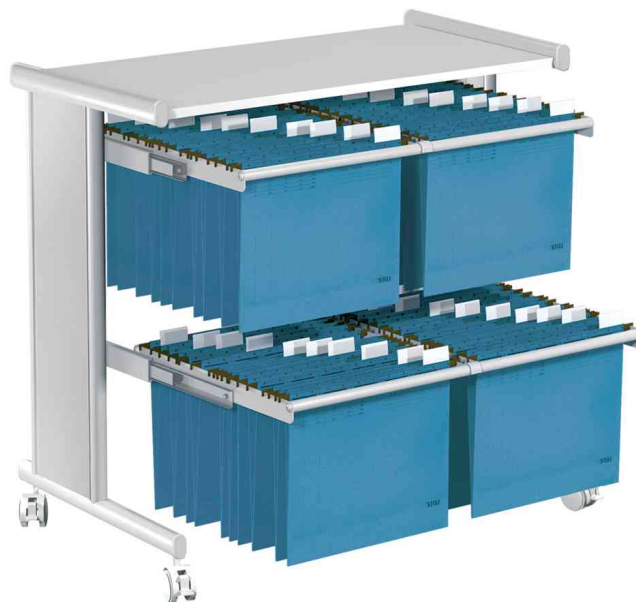

**kerkmann****Chariot pour dossiers suspendus Pragma, deux rangées**

- acier recouvert de poudre
- plateau de table mélaminé
- mobile grâce aux deux roues stables
- avec 2 rails dossiers suspendus
- rails télescopique avec roulement à billes et butée d'arrêt
- capacité: 2 x environ 2 x 50 dossiers suspendus format A4
- dimensions: (L)760 x (P)400 x (H)720 mm

**Exemple d'utilisation:**

- plateau pour appareils ainsi que d'autres ustensiles

Chariot pour dossiers suspendus Pragma, deux rangées - alu argent / hêtre

Chariot pour dossiers suspendus Pragma, deux rangées, gris lumière

Produit	Format	Couleur	Conditionné	Numéro de fabricant	Code
Chariot pour dossiers suspendus, deux rangées	format A4	alu gris /hêtre gris lumière		3532.2 3532	71400412 71400411