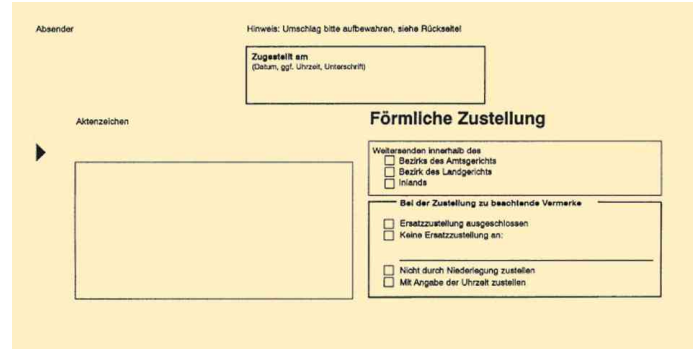

RNKVERLAG

Zustellungsumschlag - der innere Umschlag für die Zustellung

• nassklebend • Maße: 220 x 110 mm • Einstecköffnung für die Zustellungsurkunde hinten • Abgabe nur in ganzen VE's

Hinweis:

Der innere Umschlag dient der Übersendung des zuzustellenden Schriftstückes an den Empfänger.

• Für den Markt: D

Für wen geeignet:

- Ämter
- Behörden
- Gerichtsvollzieher

Zustellungsumschlag, mit Fenster

Zustellungsumschlag, ohne Fenster

Produkt	Ausführung	Format	Grammatur	Farbe	VE	Anzahl Bögen	Hersteller-Nummer	Bestell-Nummer
Zustellungsumschlag	mit Fenster	DIN lang	80 g/qm	Recycling gelb	100 Stück		2044/100	6530048
	ohne Fenster	DIN lang	80 g/qm	Recycling gelb	100 Stück		2045/100	6530049