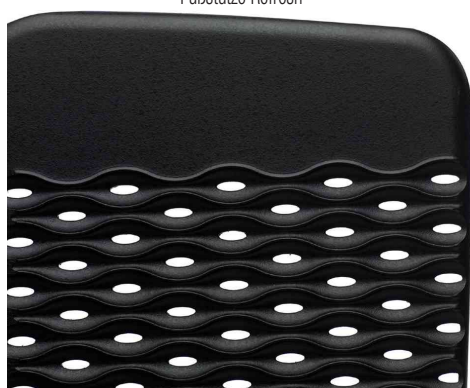

Fellowes**Fußstütze Refresh**

- **verstellbar:** höhenverstellbar in 2 Stufen
- Plattform mit Öffnungen ermöglicht eine Luftzirkulation im Fußbereich
- die Plattform gleitet vor und zurück für eine persönliche Einstellung des Winkels
- fördert eine korrekte Fußposition
- aus Kunststoff
- Maße: (B)452 x (T)330 x (H)108 mm

Fußstütze Refresh

Fußstütze Refresh, Anwendung

Fußstütze Refresh, Anwendung

Fußstütze Refresh, Detailsicht der Öffnungen

Fußstütze Refresh, Seitenansicht

Fußstütze Refresh, Seitenansicht

Produit	Modèle	Couleur	Conditionné	Numéro de fabricant	Code
Fußstütze Refresh	verstellbar	schwarz		8066001	5066001