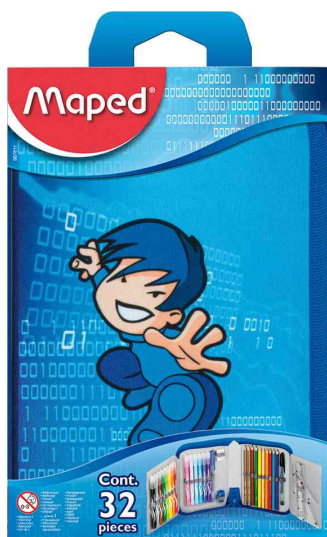

**Schüleretui Karate, befüllt**

- mit Reißverschluss
- **32-teilig:**
- 14 Fasermarker COLOR'PEPS Jungle (schwarz, grau, dunkelbraun, gelb, orange, rot, pink, flieder, hellblau, marineblau, dunkelblau, apfelgrün, grün, lila)
- 2 Bleistifte BLACK'PEPS in HB
- 8 Buntstifte Color'PEPS (blau, hellblau, rot, orange, hautfarben, gelb, grün, braun)
- 1 Radierer Domino
- 1 Spitzer Boogy
- 2 Kugelschreiber ICE in blau und schwarz
- 1 Kunststofflineal 150 mm
- 1 Zeichendreieck 45°
- 1 Zeichendreieck 60°
- Maße: (B)140 x (H)210 mm

Schüleretui Karate

Schüleretui Karate, offen

Produit	Modèle	Couleur	Conditionné	Numéro de fabricant	Code
Schüleretui Karate	Polyester	blau		967811	82967811