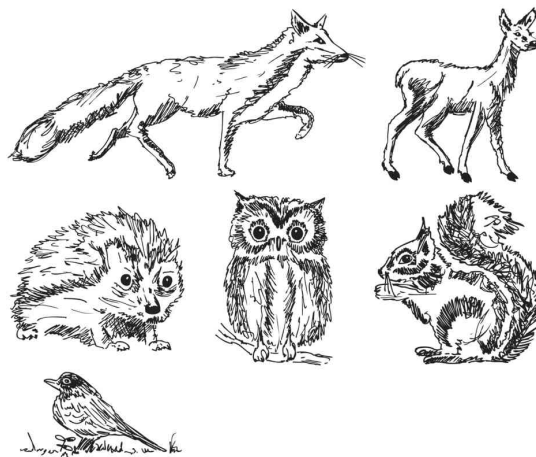

Motivstempel-Set "Waldtiere", 6-teilig

• Motivstempel aus Holz • inkl. Stempelkissen in braun und schwarz • je 1 x Motiv "Fuchs", "Reh", "Igel", "Eule", "Eichhörnchen", "Vogel" • Abgabe nur in ganzen VE's

Anwendungsbeispiele:

- zum Dekorieren und Gestalten von Karten, Briefpapieren, Einladungen, Fotoalben etc.

Für wen geeignet:

- Kindergärten
- Hobbybastler

Motivstempel-Set "Waldtiere"

Motivstempel-Set "Waldtiere", Motive

Motivstempel-Set "Waldtiere", Anwendung

Produkt	Maße	VE	Hersteller-Nummer	Bestell-Nummer
Motivstempel-Set "Waldtiere", 6-teilig	sortiert	6 Stück	204888695	57301078