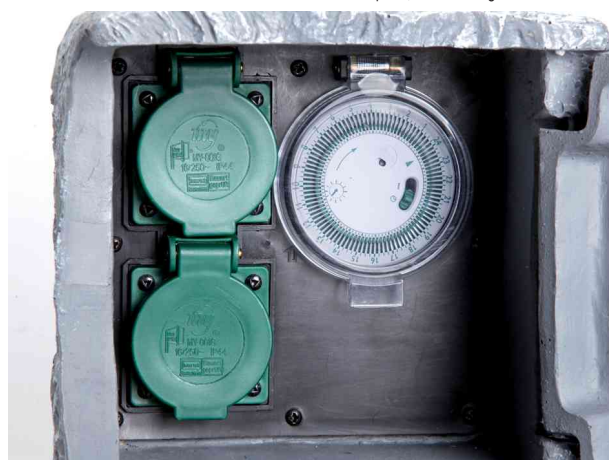

Garten-Steckdosenverteiler "Steinoptik", mit Zeitschaltuhr

Praktischer Stromverteiler für den Garten

IP44: Fremdkörper- und Spritzwassergeschützt

- fügt sich unauffällig ins Landschaftsbild ein
- 2 spritzwassergeschützte Schutzkontakt-Steckdosen
- Steuerung mittels mechanischer Zeitschaltuhr möglich
- robustes Gehäuse aus Kunstharz
- Schutzklasse: IP 44
- Zuleitung: H07RN-F3G 1,5mm²
- Temperaturbereich: -15°C bis + 40°C
- Belastung: max. 3.680 Watt
- für den Markt: D / L / A

Anwendungsbeispiele:

- getarnte, formschöne Energieverteilung für den Garten
- perfekt zum automatischen Einschalten der Gartenbeleuchtung oder Teichpumpe

Garten-Steckdosenverteiler "Steinoptik", mit Zeitschaltuhr

Garten-Steckdosenverteiler "Steinoptik", Anwendung

Garten-Steckdosenverteiler "Steinoptik", geschlossen

Garten-Steckdosenverteiler "Steinoptik", Detailsicht

| Produkt | Ausführung | Länge | Farbe | Hersteller- Nummer | Bestell- Nummer |
|--|------------|-------------------|-------|-----------------------|--------------------|
| Garten-Steckdosenverteiler "Steinoptik", mit Zeitschaltuhr | 2-fach | Kabellänge: 1,5 m | grau | 44244 | 11580106 |