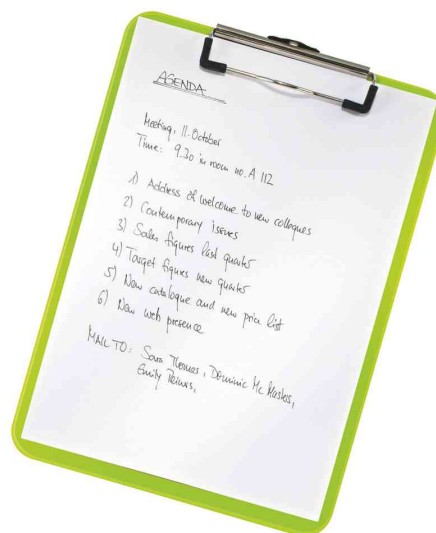

# LEITZ Klemmbrett WOW

- aus Polystyrol
- mit Metall-Klemmmechanik
- mit Aufhängeösen
- Maße: (B)228 x (H)320 mm

**Anwendungsbeispiele:**

- zum Schreiben oder Zeichnen unterwegs

**Für wen geeignet:**

- Mitarbeiter mit hoher Mobilität
- Außendienstmitarbeiter
- Handwerker
- Lagermitarbeiter
- Kuriere und Spedition

Klemmbrett WOW

Klemmbrett WOW, Anwendung

Produit	Modèle	Format	Capacité	Couleur	Conditionné	Numéro de fabricant	Code
Klemmbrett WOW	Kunststoff	A4	80 Blatt	blau		3971-00-36	80397136
		A4	80 Blatt	eisblau		3971-00-51	80397151
	Kunststoff	A4	80 Blatt	grün		3971-00-64	80397164
		A4	80 Blatt	orange		3971-00-44	80397144
	Kunststoff	A4	80 Blatt	pink		3971-00-23	80397123
		A4	80 Blatt	violett		3971-00-62	80397162