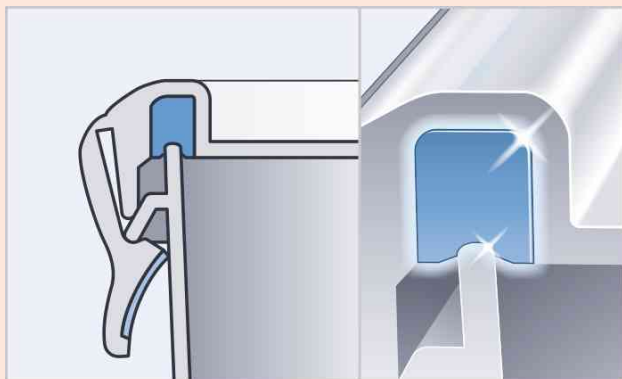

CLIP & CLOSE Frischhaltedosen

Die Universallösung - perfekt nicht nur für frische Lebensmittel. Ideal zum Frischhalten, Einfrieren und Erhitzen in der Mikrowelle.

Hält länger frisch! Die EMSA Dichtung

- + 100% hygienisch
- + 100% dicht
- + 100% unbedenklich
- + Fest verbunden: direkt eingespritzte Dichtung
- + Keine Zwischenräume - keine Keime

Herkömmliche Dichtungen

- Eingelegte Silikondichtung
- Keime sammeln sich in den Zwischenräumen
- Spülwasserreste bleiben zurück
- Keime auch nach Reingung in der Spülmaschine nicht restlos entfernt

emsa Dichtung

herkömmliche Dichtung

Vorratsdosen, emsa

CLIP & CLOSE

Gesunde Ernährung liegt bei Verbrauchern im Trend. Und damit Frisches wirklich lange frisch bleibt: CLIP & CLOSE mit einzigartiger Dichtung - garantiert "Gesunde Frische"! Keine Zwischenräume, keine Keimbildung. Absolut hygienisch.

Frischhaltedose CLIP & CLOSE, 5er Set sortiert

Die Bestseller auch im Set erhältlich

- transportsicherer Clipverschluss
- 100% hygienisch: Dichtung und Deckel fest miteinander verbunden
- 100% dicht: ideal für Transport flüssiger Lebensmittel und absolut geruchssicher
- 100% unbedenklich: sogar für Babynahrung zertifiziert und natürlich BPA-frei
- unterstützt HACCP-Standards (System zur Sicherheit von Lebensmitteln)
- platzsparend ineinander stapelbar
- mit integrierter Skala
- spülmaschinenfest
- mikrowellengeeignet
- gefriergeeignet
- aus PP Kunststoff