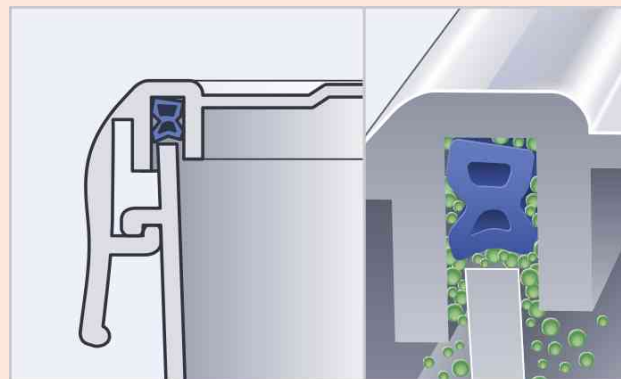

CLIP & CLOSE Frischhaltedosen

Die Universallösung - perfekt nicht nur für frische Lebensmittel. Ideal zum Frischhalten, Einfrieren und Erhitzen in der Mikrowelle.

Hält länger frisch! Die EMSA Dichtung

- + 100% hygienisch
- + 100% dicht
- + 100% unbedenklich
- + Fest verbunden: direkt eingespritzte Dichtung
- + Keine Zwischenräume - keine Keime

Herkömmliche Dichtungen

- Eingelegte Silikondichtung
- Keime sammeln sich in den Zwischenräumen
- Spülwasserreste bleiben zurück
- Keime auch nach Reingung in der Spülmaschine nicht restlos entfernt

emsa Dichtung

herkömmliche Dichtung

Vorratsdosen, emsa

CLIP & CLOSE

Gesunde Ernährung liegt bei Verbrauchern im Trend. Und damit Frisches wirklich lange frisch bleibt: CLIP & CLOSE mit einzigartiger Dichtung - garantiert "Gesunde Frische"! Keine Zwischenräume, keine Keimbildung. Absolut hygienisch.

Frischhaltedose CLIP & CLOSE, 5er Set sortiert

Die Bestseller auch im Set erhältlich

- transportsicherer Clipverschluss
- 100% hygienisch: Dichtung und Deckel fest miteinander verbunden
- 100% dicht: ideal für Transport flüssiger Lebensmittel und absolut geruchssicher
- 100% unbedenklich: sogar für Babynahrung zertifiziert und natürlich BPA-frei
- unterstützt HACCP-Standards (System zur Sicherheit von Lebensmitteln)
- platzsparend ineinander stapelbar
- mit integrierter Skala
- spülmaschinenfest
- mikrowellengeeignet
- gefriergeeignet
- aus PP Kunststoff