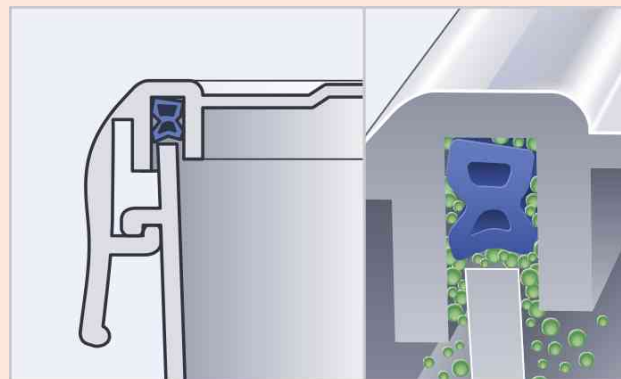

CLIP & CLOSE Frischhaltedosen

Die Universallösung - perfekt nicht nur für frische Lebensmittel. Ideal zum Frischhalten, Einfrieren und Erhitzen in der Mikrowelle.

Hält länger frisch! Die EMSA Dichtung

- + 100% hygienisch
- + 100% dicht
- + 100% unbedenklich
- + Fest verbunden: direkt eingespritzte Dichtung
- + Keine Zwischenräume - keine Keime

Herkömmliche Dichtungen

- Eingelegte Silikondichtung
- Keime sammeln sich in den Zwischenräumen
- Spülwasserreste bleiben zurück
- Keime auch nach Reingung in der Spülmaschine nicht restlos entfernt

emsa Dichtung

herkömmliche Dichtung

Vorratsdosen, emsa

CLIP & CLOSE

Gesunde Ernährung liegt bei Verbrauchern im Trend. Und damit Frisches wirklich lange frisch bleibt: CLIP & CLOSE mit einzigartiger Dichtung - garantiert "Gesunde Frische"! Keine Zwischenräume, keine Keimbildung. Absolut hygienisch.

Frischhaltedose CLIP & CLOSE, 3er Set sortiert

Die Bestseller auch im Set erhältlich

- transportsicherer Clipverschluss
- 100% hygienisch: Dichtung und Deckel fest miteinander verbunden
- 100% dicht: ideal für Transport flüssiger Lebensmittel und absolut geruchssicher
- 100% unbedenklich: sogar für Babynahrung zertifiziert und natürlich BPA-frei
- unterstützt HACCP-Standards (System zur Sicherheit von Lebensmitteln)
- platzsparend ineinander stapelbar
- mit integrierter Skala
- spülmaschinenfest
- mikrowellengeeignet
- gefriergeeignet
- aus PP Kunststoff