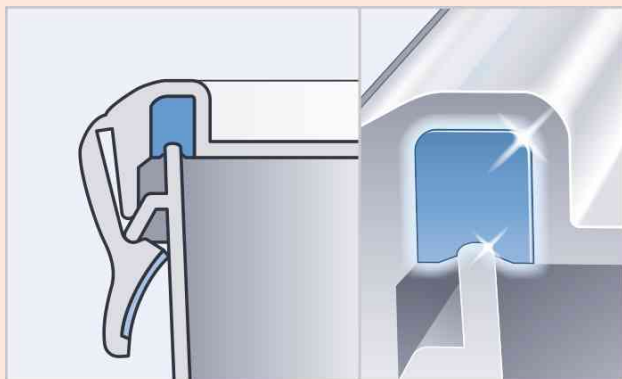

CLIP & CLOSE Frischhaltedosen

Die Universallösung - perfekt nicht nur für frische Lebensmittel. Ideal zum Frischhalten, Einfrieren und Erhitzen in der Mikrowelle.

Hält länger frisch! Die EMSA Dichtung

- + 100% hygienisch
- + 100% dicht
- + 100% unbedenklich
- + Fest verbunden: direkt eingespritzte Dichtung
- + Keine Zwischenräume - keine Keime

Herkömmliche Dichtungen

- Eingelegte Silikondichtung
- Keime sammeln sich in den Zwischenräumen
- Spülwasserreste bleiben zurück
- Keime auch nach Reingung in der Spülmaschine nicht restlos entfernt

emsa Dichtung

herkömmliche Dichtung

Vorratsdosen, emsa

CLIP & CLOSE

Gesunde Ernährung liegt bei Verbrauchern im Trend. Und damit Frisches wirklich lange frisch bleibt: CLIP & CLOSE mit einzigartiger Dichtung - garantiert "Gesunde Frische"! Keine Zwischenräume, keine Keimbildung. Absolut hygienisch.

Frischhaltedose CLIP & CLOSE, 3er Set sortiert

Die Bestseller auch im Set erhältlich

- transportsicherer Clipverschluss
- 100% hygienisch: Dichtung und Deckel fest miteinander verbunden
- 100% dicht: ideal für Transport flüssiger Lebensmittel und absolut geruchssicher
- 100% unbedenklich: sogar für Babynahrung zertifiziert und natürlich BPA-frei
- unterstützt HACCP-Standards (System zur Sicherheit von Lebensmitteln)
- platzsparend ineinander stapelbar
- mit integrierter Skala
- spülmaschinenfest
- mikrowellengeeignet
- gefriergeeignet
- aus PP Kunststoff