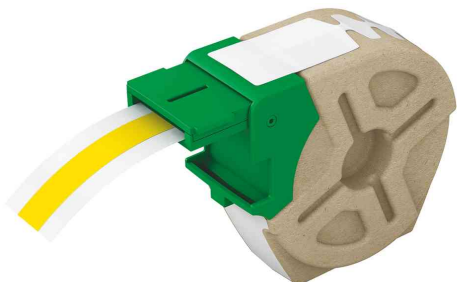

Beschriftungsetiketten ICON, endlos - aus Kunststoff

- für Etikettendrucker ICON
- Etiketten können je nach Bedarf auf die gewünschte Länge zugeschnitten werden
- permanent haftend
- wasserfest und UV-beständig
- intelligente Nachfüllkassette aus 100% Recycling-Pappe (einfache Trennung von Karton und Plastikteilen)
- Nachfüllkassette erkennt welches Band eingelegt ist und wie viele Etiketten noch übrig sind
- Nachfüllkassette mit Einrastfunktion für einfachen Austausch

Anwendungsbeispiele:

- Bannerdruck möglich
- für Beschriftungen in Wasch- & Nassräumen

Beschriftungsetiketten ICON, (B)12 mm - gelb

Beschriftungsetiketten ICON, (B)12 mm - rot

Beschriftungsetiketten ICON, (B)12 mm - weiß

Beschriftungsetiketten ICON, (B)88 mm - gelb

Beschriftungsetiketten ICON, (B)88 mm - rot

Beschriftungsetiketten ICON, (B)88 mm - weiß

Produit	Modèle	Dimensions	Couleur	Conditionné	Numéro de fabricant	Code
Beschriftungsetiketten ICON, endlos	Kunststoff	12 mm x 10 m	gelb		7015-00-15	80701515
		12 mm x 10 m	rot		7015-00-15	80701525
	Kunststoff	12 mm x 10 m	weiß		7015-00-01	80701501
		88 mm x 10 m	gelb		7016-00-15	80701615
	Kunststoff	88 mm x 10 m	rot		7016-00-25	80701625
		88 mm x 10 m	weiß		7016-00-01	80701601