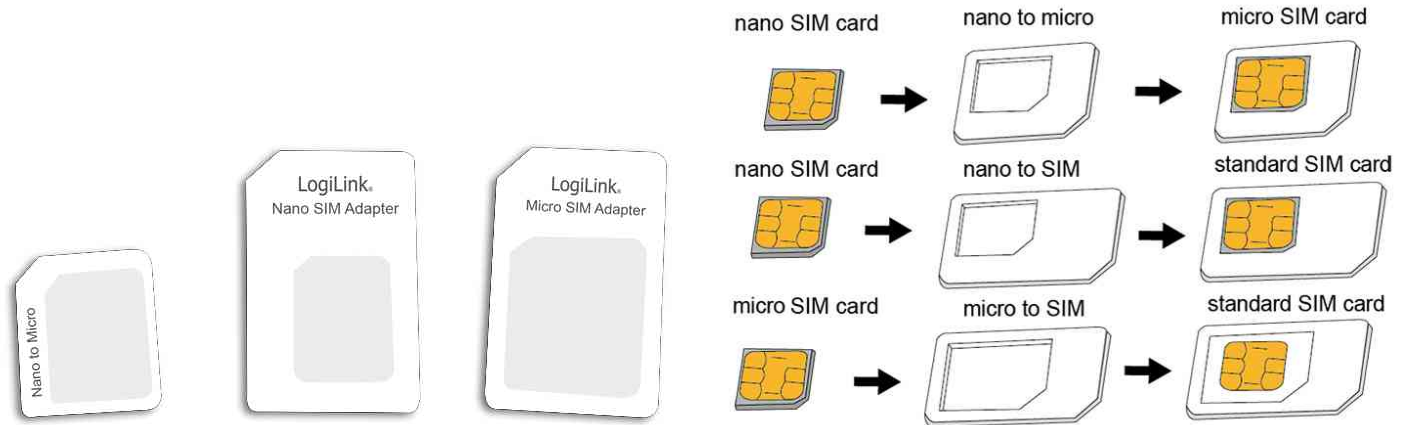

## LogiLink®

**SIM-Karten-Adapter-Set****Immer die richtige SIM-Karte zur Hand**

- Set beinhaltet 3 SIM-Adapter und 1 x SIM Karten Auswurfpin
- Nano-SIM auf Micro-SIM / Maße: (B)15 x (T)15 x (H)0,8 mm
- Nano-SIM auf Standard-SIM / Maße: (B)25 x (T)15 x (H)0,8 mm
- Micro-SIM auf Standard-SIM / Maße: (B)25 x (T)15 x (H)0,8 mm

**Anwendungsbeispiele:**

- zum adaptieren von SIM-Karten wenn diese in ein anderes Handy, Smartphone oder Tablet gesteckt werden müssen

SIM-Karten-Adapter-Set

SIM-Karten-Adapter-Set, Anwendung

Produkt	Ausführung	Material	Farbe	VE	Hersteller-Nummer	Bestell-Nummer
SIM-Karten-Adapter-Set	Nano/Micro/Standard-SIM	Kunststoff	weiß		AA0047	11114902