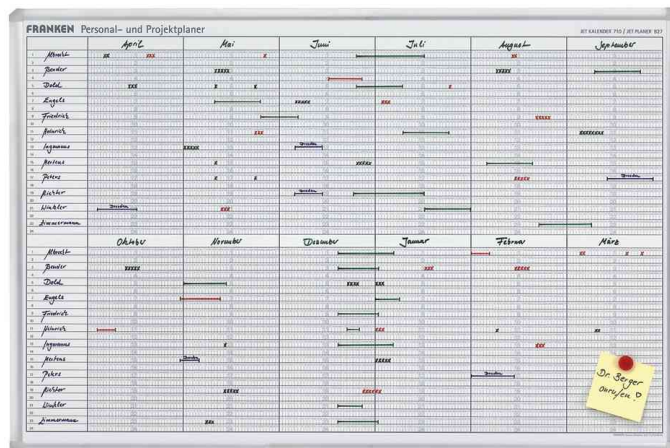

Planungs- und Organisationsmittel

Planungstafel JetKalender JK710 - Dauerkalender

- 24 Mitarbeiter oder Projekte über ein Jahr oder bis zu 48 Positionen über ein halbes Jahr
- Monatsnamen handschriftlich einzutragen
- waagerechte Tagesfeldern zum einfachen, handschriftlichen Eintragen der Termine und Daten
- Farbe weiß
- Tafel magnethaftend, beschreibbar
- Oberfläche speziallackiert
- Material des Rahmens: Aluminium, silbereloxiert, Ecken aus Kunststoff in hellgrau
- mit Ablageschale
- Lieferumfang: 1 Tafelschreiber trocken abwischbar, 1 FineMarker feucht abwischbar, 3 Haftmagnete, Montagmaterial
- Abmessung Tagesfeld: 10 x 4 mm, Indexfeld: 10 x 80 mm

Anwendungsbeispiele:

- flexibel anpassbar und einteilbar z.B. in Sommer- und Wintermonate oder Planung verschobenem Geschäftsjahr anpassen
- für eine noch bessere Organisation

Planungstafel JetKalender JK710

Produkt	Ausführung	Maße	Farbe	VE	Hersteller- Nummer	Bestell- Nummer
Jahresplaner	magnethaftend	900 x 600 mm	weiß		JK710	70010452