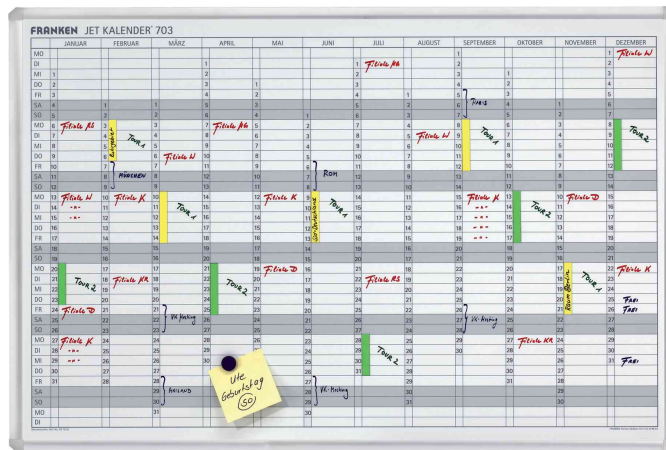

### Planungstafel JetKalender JK703 - Jahreskalender

- jedes Jahr neu zu verwendender Jahreskalender
- waagerechte Tagesfeldern zum einfachen, handschriftlichen Eintragen der Termine und Daten
- mit magnetischen Bändern können Termine blitzschnell verschoben werden
- Zeiteinteilung: 12 Monate
- Farbe weiß
- Tafel magnethaftend, beschreibbar
- Oberfläche speziallackiert
- Januar bis Dezember und Wochentage sind fest eingedruckt, Datum wird handschriftlich oder mit Magnetstreifen markiert
- Material des Rahmens: Aluminium, silbereloxiert, Ecken aus Kunststoff in hellgrau
- mit Ablageschale
- Lieferumfang: 1 Tafelschreiber trocken abwischbar, 1 FineMarker feucht abwischbar, 3 Haftmagnete, Montagmaterial
- Abmessung des Rasters: Tagesfeld: 13 x 57 mm

**Anwendungsbeispiele:**

- ideale Übersicht über Termine und / oder alle wichtigen Projekt- und Personaldaten

Planungstafel JetKalender 703

Produkt	Ausführung	Maße	Farbe	VE	Hersteller-Nummer	Bestell-Nummer
Jahresplaner	magnethaftend	900 x 600 mm	weiß		JK703	70010451