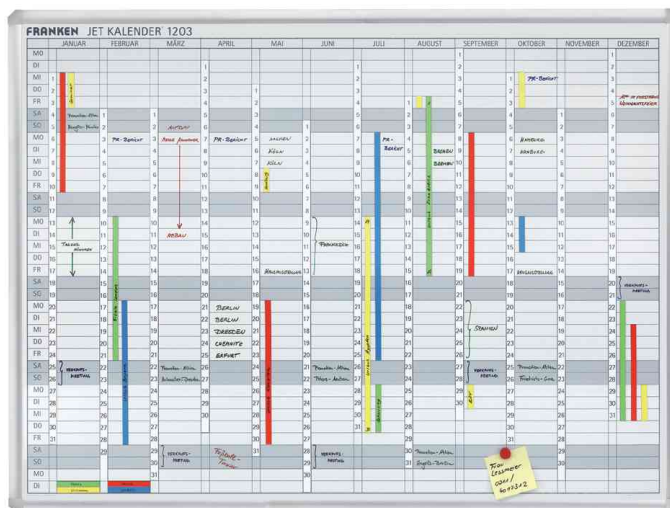

FRANKEN

Planungs- und Organisationsmittel

Planungstafel JetKalender JK1203 - Jahreskalender

- jedes Jahr neu zu verwendender Jahreskalender
- waagerechte Tagesfeldern zum einfachen, handschriftlichen Eintragen der Termine und Daten
- mit magnetischen Bändern können Termine blitzschnell verschoben werden
- Zeiteinteilung: 12 Monate
- Farbe weiß
- Tafel magnethaftend, beschreibbar
- Oberfläche speziallackiert
- Januar bis Dezember und Wochentage sind fest eingedruckt, Datum wird handschriftlich oder mit Magnetstreifen markiert
- Material des Rahmens: Aluminium, silbereloxiert, Ecken aus Kunststoff in hellgrau
- mit Ablageschale
- Lieferumfang: 1 Tafelschreiber trocken abwischbar, 1 FineMarker feucht abwischbar, 3 Haftmagnete, Montagmaterial
- Abmessung des Rasters: Tagesfeld: 75 x 21 mm

Anwendungsbeispiele:

- ideale Übersicht über Termine und / oder alle wichtigen Projekt- und Personaldaten

Planungstafel JetKalender JK1203 - Jahreskalender

Produkt	Ausführung	Maße	Farbe	VE	Hersteller-Nummer	Bestell-Nummer
Jahresplaner	magnethaftend	1.200 x 900 mm	weiß		JK1203	70010450