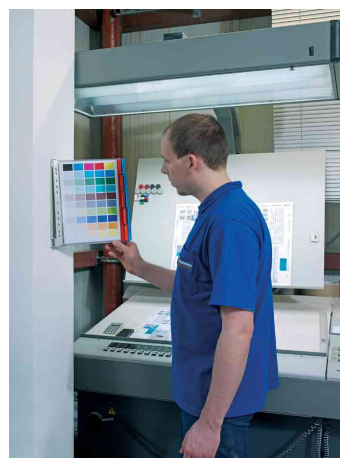

DURABLE
FUNCTION Display-System wall 10

Besonders robust!

- Sichttafelssystem zur Wandmontage • **Set:** bestehend aus 1 Wandhalter für 10 Tafeln und 10 Sichttafeln DIN A4 (je 5 Stück in den Farben rot und blau)
- **Sichttafeln DIN A4:** aus glasklarer dokumentenechter Hartfolie, scannertauglich • mit farbigem Organisationsrand zur optischen Unterteilung und gleichfarbigem angeschweißtem Tab in 5/5-Teilung • Profilleiste mit Aufnahmekanal für Zapfenmechanik und Universalallochung für Ordner und Ringbücher
- **Wandhalter:** aus Metall • problemlose Montage an Wänden oder Lochwänden von Verkaufsdisplays • Aneinanderreihen der Wandhalter in beliebiger Anzahl möglich
- Farbe: grau

Für wen geeignet:

- für Industrie

FUNCTION Display-System wall 10

Detailsicht

Detailsicht

Anwendungsbeispiel

Produkt	Ausführung	Format	Inhalt	Farbe	VE	Hersteller-Nummer	Bestell-Nummer
FUNCTION Display-System wall 10	Wandbefestigung	A4	mit Sichttafeln	grau / farbig sortiert		5691-00	9569100