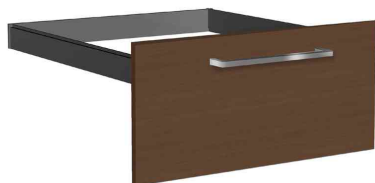

Zubehör: Hängeregistraturschublade, wenge