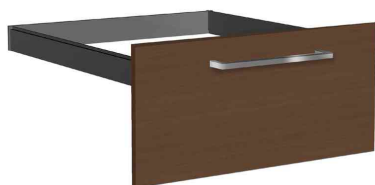

kerkmann

Regal "Form 4"

Preisgünstiges Einstiegsprogramm

- nach Büromöbel-DIN EN 527-1
- aus melaminharzbeschichtetem E1 Gütspan
- Seitenwangen mit 19 mm breiter Front-Zierleiste in alusilber
- Stärke Korpus & Fachboden: 19 mm
- Stärke Rückwand: 3 mm
- Stellfüße ermöglichen ein exaktes Ausrichten

1) Regal "Form 4", (B)800 mm

2) Anbau-Regal "Form 4", (B)390 mm

2) Anbau-Regal "Form 4", (B)780 mm

Regal "Form 4", Anwendungsbeispiel

3) Anbau-Eckregal "Form 4"

Zubehör: Hängeregistraturschublade, wenge

Zubehör: Vorbautüren-Set, 2 Ordnerhöhen, aus Glas

Zubehör: Vorbautüren-Set, 5 Ordnerhöhen, eiche

Produit	Modèle	Dimensions	matériel	Couleur	Numéro de fabricant	Code
1) Regal Form 4	5 Ordnerhöhen	(B)410 x (T)380 x (H)1.830 mm	Span	weiß	4436	71400228
		(B)800 x (T)380 x (H)1.830 mm	Span	weiß	4435	71400227
2) Anbau-Regal Form 4	5 Ordnerhöhen	(B)390 x (T)380 x (H)1.830 mm	Span	weiß	4438	71400230
		(B)780 x (T)380 x (H)1.830 mm	Span	weiß	4437	71400229
3) Anbau-Eckregal Form 4	5 Ordnerhöhen	(B)600 x (T)600 x (H)1.830 mm	Span	weiß	4439	71400231
Zubehör: Hängeregistraturschublade	1 Ordnerhöhe	(B)760 x (T)380 x (H)380 mm	Span	eiche	4441	71400233
		(B)760 x (T)380 x (H)380 mm	Span	graphit	4440	71400232
Zubehör: Vorbautüren-Set	1 Ordnerhöhe	(B)760 x (T)380 x (H)380 mm	Span	wenge	4442	71400234
		2 Ordnerhöhen	(B)760 x (T)16 x (H)700 mm	Span	eiche	4451
2 Ordnerhöhen	(B)760 x (T)16 x (H)700 mm		Span	graphit	4450	71400235
	2 Ordnerhöhen	(B)760 x (T)16 x (H)700 mm	Span	wenge	4452	71400237
2 Ordnerhöhen		(B)760 x (T)4 x (H)700 mm	Glas	satiniert	4556	71400241
	5 Ordnerhöhen	(B)760 x (T)16 x (H)1.760 mm	Span	eiche	4456	71400239
5 Ordnerhöhen		(B)760 x (T)16 x (H)1.760 mm	Span	graphit	4455	71400238
	5 Ordnerhöhen	(B)760 x (T)16 x (H)1.760 mm	Span	wenge	4457	71400240