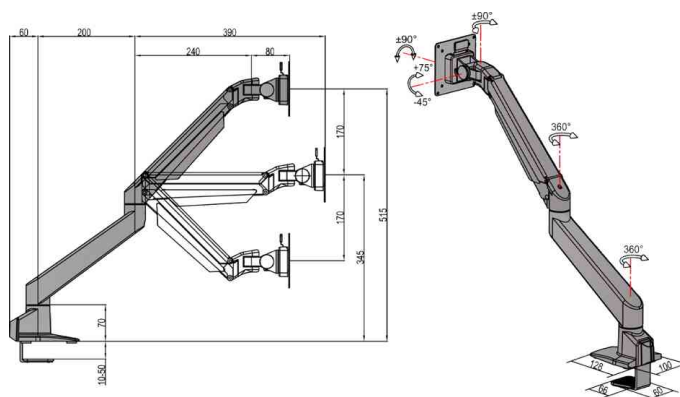

ANDERS+KERN

TFT- / LCD-Monitorarm Planeo Solo

- Monitorarm für 1 Monitor
- hilft, die Beanspruchung von Nacken, Rücken und Augen zu reduzieren
- für Flachbildschirme von 38,10 cm (15") bis 81,28 cm (32")
- Gasdruckfeder-Mechanismus ermöglicht die Positionierung des Monitors mit geringstem Kraftaufwand
- Neigungsfunktion (+75 bis -45 Grad) ermöglicht die Verwendung von Touchscreen-Monitoren in der vertikalen "Table Position"
- Rotation des Monitors um (+90 bis -90 Grad), damit dieser auch im Hochformat betrieben werden kann
- Montitorbefestigung VESA 75 oder VESA 100
- VESA Adapteraufnahme mit Klickverschluss
- mit Tischklemme (Klemmweite: 50 mm) oder feste Schraubmontage am Schreibtisch möglich
- verdeckte Kabelführung
- kratzfeste Pulverbeschichtung

TFT-/LCD-Monitorarm Planeo Solo

TFT-/LCD-Monitorarm Planeo Solo, Anwendung

TFT-/LCD-Monitorarm Planeo Solo, Einstellungsmöglichkeiten

Produkt	Ausführung	Tragkraft	Farbe	Hersteller-Nummer	Bestell-Nummer
TFT / LCD-Monitorarm Planeo Solo	15" (38,10 cm) bis 32" (81,28 cm)	bis 10 kg	schwarz	AK3217	7050011
		bis 10 kg	silber	AK3215	7050012
	15" (38,10 cm) bis 32" (81,28 cm)	bis 10 kg	weiß	AK3216	7050013