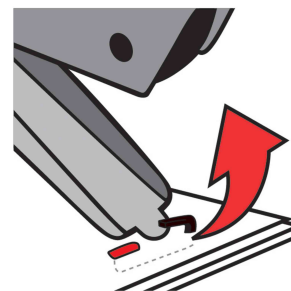

### Pince agrafeuse Essentials E4400

- profondeur d'agrafage: 44 mm
- chargement facile du magasin pour agrafes: mécanisme de recharge par le dessus
- mécanisme et tirette en métal
- agrafage: agrafage fermé
- agrafes adéquates: N° 10
- ôte-agrafe intégré
- avec trou de suspension
- dans une boîte en carton avec perforation Euro

Pince agrafeuse Essentials E4400

Œillet de suspension

ôte-agrafe intégré

Produit	Capacité d'agrafage	Couleur	Numéro de fabricant	Code
pince agrafeuse Essentials E4400	env. 15 feuilles	noir	440010	82440010