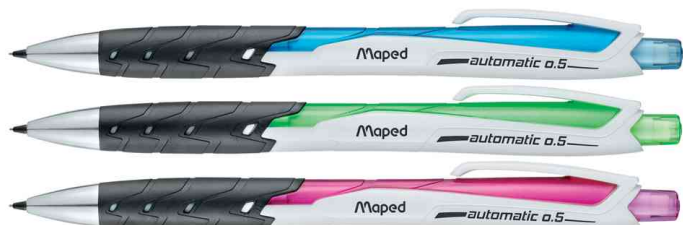

## Crayon à papier retractable BLACK'PEPS automatic

Les mines se cassent moins

- mécanisme qui permet la descente permanente de la mine
- écrire en continu sans interruption - plus besoin d'exercer une pression
- embout métallique
- avec clip
- avec gomme
- zone de préhension douce et ergonomique

Adapté pour:

- les personnes qui écrivent beaucoup
- élèves & étudiants

Crayon à papier retractable BLACK'PEPS automatic, 0,5 mm

Crayon à papier retractable BLACK'PEPS automatic, 0,7 mm

Produit	Modèle	Epaisseur de la mine	Couleur de l'encre	couleur du manche	Conditionné	Numéro de fabricant	Code
Crayon à papier retractable Black'Peps automatic		0,5 mm		bleu		559530	82559530
		0,5 mm		rose		559536	82559536
		0,5 mm		vert		559533	82559533
Druckbleistift BLACK'PEPS automatic		0,7 mm		blau		559930	82559930
Zubehör: Druckbleistift-Mine BLACK'PEPS	Härtegrad: HB	0,5 mm			2 x 12 Stück	559610	82559610
		0,7 mm			2 x 12 Stück	560410	82560410