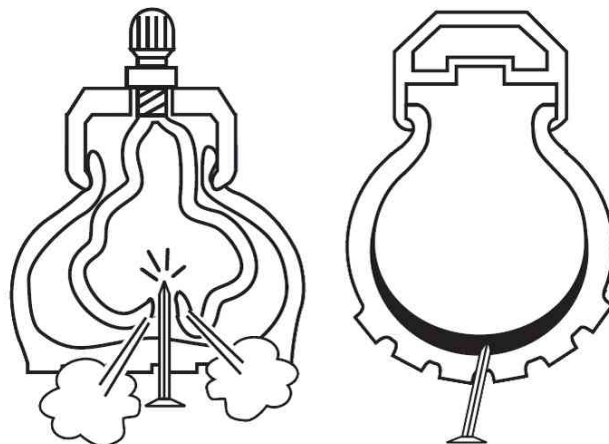

proFEX

Fahrrad-Reifen für Mountainbikes, pannensicher, 26" (66,04 cm)

- **125% mehr Sicherheit** - mit hochfester Einlage zum Schutz vor Nägeln, Glassplittern und Dornen
- mit reflektierenden Streifen auf den Reifenflanken
- Einsatzgebiet: Gelände
- Profil: starkes, grobes Stollenprofil - speziell für perfekten Grip im Gelände
- Reifengröße: 26" x 1,75" bis 2,125" (66,04 x 4,83 / 4,96 cm) (Außendurchmesser x Breite / Höhe in Zoll)
- ETRTO-Norm: 47 bis 50-559 (Reifenbreite - Außendurchmesser der Felge in mm)
- passend für Felgenbreite: 17 bis 27 mm (Angabe auf der Felge Bsp: 559-17C = 17 mm)
- Farbe: schwarz

Anwendungsbeispiele:

- ersetzt den veralteten oder beschädigten Reifen am Mountainbike

Mountainbike-Fahrradreifen, pannensicher, 26" (66,04 cm)

ohne Pannenschutz - mit Pannenschutz

Produit	Modèle	Numéro de fabricant	Code
Mountainbike-Fahrradreifen, pannensicher	26" (66,04 cm)	60067	11610001
Zubehör: Fahrrad-Schlauch, mit Auto-Ventil	26" (66,04 cm)	60115	11610004
Zubehör: Fahrrad-Schlauch, mit Fahrrad-Ventil, pannensicher	26" (66,04 cm)	60140	11610007