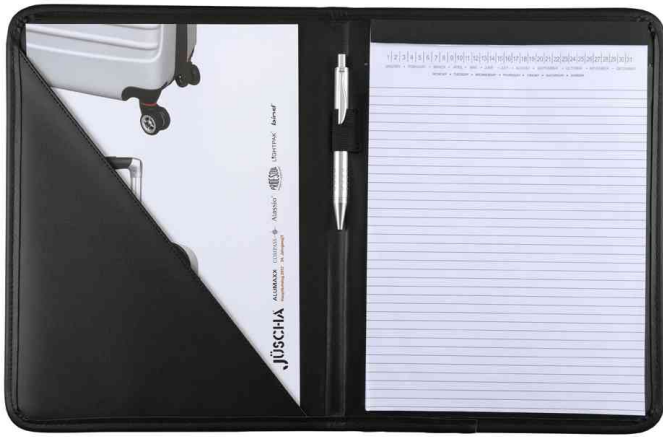

Alassio® Schreibmappe "SAVONA", DIN A4

• Format: DIN A4 • aus FINEtouch-Lederimitat • Schreibblock • DIN A4 Einschubfächer innen • Maße geschlossen: (B)240 x (T)15 x (H)310 mm

Für wen geeignet:

- Geschäftsleute
- Außendienstmitarbeiter

Schreibmappe "SAVONA"

Schreibmappe "SAVONA", geschlossen

Produkt	Ausführung	Format	Farbe	Hersteller-Nummer	Bestell-Nummer
Schreibmappe "SAVONA"	Lederimitat	A4	schwarz	30099	5317722