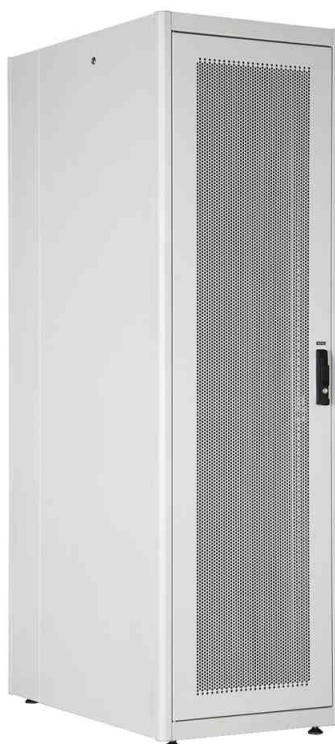

19" Serverschrank Dynamic Basic Serie, einteilige perforierte Fronttür, (B)600 x (T)1.000 mm

Ideal für die Unterbringung aktiver und passiver Netzwerkkomponenten!

- **Gestellrahmen:** modulare Aluminiumrahmenkonstruktion
- **Schutzart:** IP 20
- **Fronttür:** perforierte Stahlfronttür, 230° Öffnungswinkel mit Schwenkhebelgriff
- **Seitenwände:** abnehmbar und abschließbar
- **Rückwand:** abschließbare, einflügelige Stahlrücktür
- **Schließmechanismus:** gleiche Schließung für die Fronttür, Rücktür und die Seitenwände
- **Kabelführungen:** Kabeleinführung am Boden
- **Eigenschaften:** 1,5 mm robustes Stahlblech mit hoher Belastbarkeit • Dachmodul für Belüftungseinheit • Türanschlag kann wahlweise von links auf rechts geändert werden • die Kennzeichnung der Höheneinheiten auf den Profilschienen • inkl. 2 Sätze 483 mm (19") tiefenverstellbare Profilschienen an der Vorder- und Rückseite • die einfache und schnelle Montage der Tür und Seiten- und Rückwand • höhenverstellbare Standfüße • entspricht IEC 297-1/2 (19" Einheit) und IEC 917-2-1 (metrische Einheit)
- **Lackierung:** lichtgrau (RAL 7035)
- **Lieferumfang:** Nivellierfüße, 2 Stück Schlüssel für Türen und Seitenwände
- Lieferung erfolgt komplett montiert

19" Serverschrank Dynamic Basic Serie

Produit	Hauteur de montage	Modèle	Capacité de charge	Dimensions en mm (L x P x H)	Couleur	Numéro de fabricant	Code
19" Serverschrank Unique Basic Serie	26 HE	perforierte Tür	600 kg	600 x 1.000 x 1.342	lichtgrau	DN-19 SRV-26U-D	11005672
	42 HE	perforierte Tür	600 kg	600 x 1.000 x 2.053	lichtgrau	DN-19 SRV-42U-D	11005673