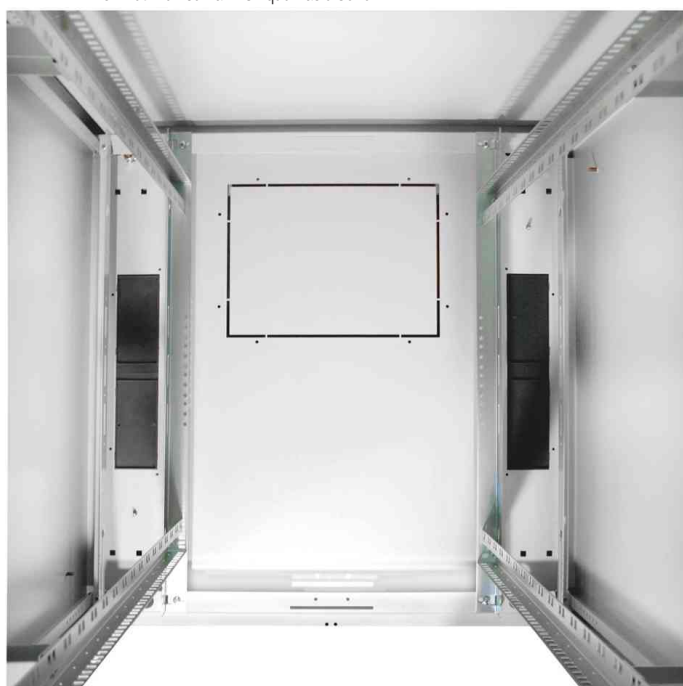

## 19" Netzwerkschrank Unique Basic Serie, einteilige Glas-Fronttür, (B)600 x (T)800 mm

Ideal für die Unterbringung aktiver und passiver Netzwerkkomponenten!

- **Gestellrahmen:** modulare Aluminiumrahmenkonstruktion
- **Schutzart:** IP 20
- **Fronttür:** Stahlfronttür mit 4 mm dickem Sicherheitsglas und Schwenkhebelgriff abschließbar, 120° Türöffnungswinkel
- **Seitenwände:** abnehmbar und abschließbar
- **Rückwand:** abschließbare, einflügelige Stahlrücktür
- **Schließmechanismus:** gleiche Schließung für die Fronttür, Rücktür und die Seitenwände • EMKA Schließung
- **Kabelführungen:** großer Kabeleinlass mit Moosgummidichtung im Boden
- **Eigenschaften:** Stahlblech 1,5 mm stark • hohe Rahmensteifigkeit durch spezielle Blechbiegetechnik • Dachbelüftungs Vorrichtung zur Aufnahme von Lüfterelement
- 19" Profilschienen vorne und hinten im Schrank verbaut • 19" Profilschienen in der Tiefe variabel • 19" Profilschienen mit HE-Beschriftung • 19" Profilschienen sind 8-12 Mikrometer verzinkt für Korrosionsbeständigkeit • Türanschlag einfach wechselbar • Nivellierfüße für sicheren Aufbau und Positionierung • 2 Stück Schlüssel für Fronttür, Rückwand und Seitenwände • mehrere Erdungspunkte im Schrank für Einbaukomponenten
- **Lackierung:** lichtgrau (RAL 7035)
- **Lieferumfang:** Nivellierfüße, 2 Stück Schlüssel für Türen und Seitenwände
- Lieferung erfolgt komplett montiert

19" Netzwerkschrank Unique Basic Serie

Rückwand

Detailansicht

Detailansicht

Detailansicht

Produit	Hauteur de montage	Modèle	Capacité de charge	Dimensions en mm (L x P x H)	Couleur	Numéro de fabricant	Code
19" Netzwerkschrank Unique Basic Serie	22 HE	Glastür	600 kg	600 x 800 x 1.164	lichtgrau	DN-19 22U-6/8-D	11005665
	26 HE	Glastür	600 kg	600 x 800 x 1.342	lichtgrau	DN-19 26U-6/8-D	11005666
	32 HE	Glastür	600 kg	600 x 800 x 1.609	lichtgrau	DN-19 32U-6/8-D	11005668
	42 HE	Glastür	600 kg	600 x 800 x 2.053	lichtgrau	DN-19 42U-6/8-D	11005669