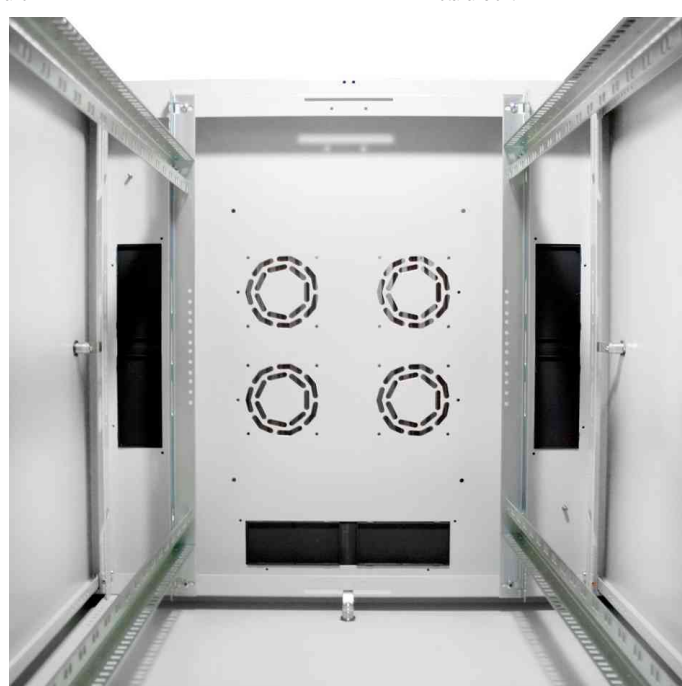

## 19" Netzwerkschrank Unique Basic Serie, einteilige Glas-Fronttür, (B)600 x (T)800 mm

Ideal für die Unterbringung aktiver und passiver Netzwerkkomponenten!

- **Gestellrahmen:** modulare Aluminiumrahmenkonstruktion
- **Schutzart:** IP 20
- **Fronttür:** Stahlfronttür mit 4 mm dickem Sicherheitsglas und Schwenkhebelgriff abschließbar, 120° Türöffnungswinkel
- **Seitenwände:** abnehmbar und abschließbar
- **Rückwand:** abschließbare, einflügelige Stahlrücktür
- **Schließmechanismus:** gleiche Schließung für die Fronttür, Rücktür und die Seitenwände • EMKA Schließung
- **Kabelführungen:** großer Kabeleinlass mit Moosgummidichtung im Boden
- **Eigenschaften:** Stahlblech 1,5 mm stark • hohe Rahmensteifigkeit durch spezielle Blechbiegetechnik • Dachbelüftungs Vorrichtung zur Aufnahme von Lüfterelement
- 19" Profilschienen vorne und hinten im Schrank verbaut • 19" Profilschienen in der Tiefe variabel • 19" Profilschienen mit HE-Beschriftung • 19" Profilschienen sind 8-12 Mikrometer verzinkt für Korrosionsbeständigkeit • Türanschlag einfach wechselbar • Nivellierfüße für sicheren Aufbau und Positionierung • 2 Stück Schlüssel für Fronttür, Rückwand und Seitenwände • mehrere Erdungspunkte im Schrank für Einbaukomponenten
- **Lackierung:** lichtgrau (RAL 7035)
- **Lieferumfang:** Nivellierfüße, 2 Stück Schlüssel für Türen und Seitenwände
- Lieferung erfolgt komplett montiert

19" Netzwerkschrank Unique Basic Serie

Rückwand

Detailansicht

Detailansicht

Detailansicht

Produit	Hauteur de montage	Modèle	Capacité de charge	Dimensions en mm (L x P x H)	Couleur	Numéro de fabricant	Code
19" Netzwerkschrank Unique Basic Serie	22 HE	Glastür	600 kg	600 x 800 x 1.164	lichtgrau	DN-19 22U-6/8-D	11005665
	26 HE	Glastür	600 kg	600 x 800 x 1.342	lichtgrau	DN-19 26U-6/8-D	11005666
	32 HE	Glastür	600 kg	600 x 800 x 1.609	lichtgrau	DN-19 32U-6/8-D	11005668
	42 HE	Glastür	600 kg	600 x 800 x 2.053	lichtgrau	DN-19 42U-6/8-D	11005669