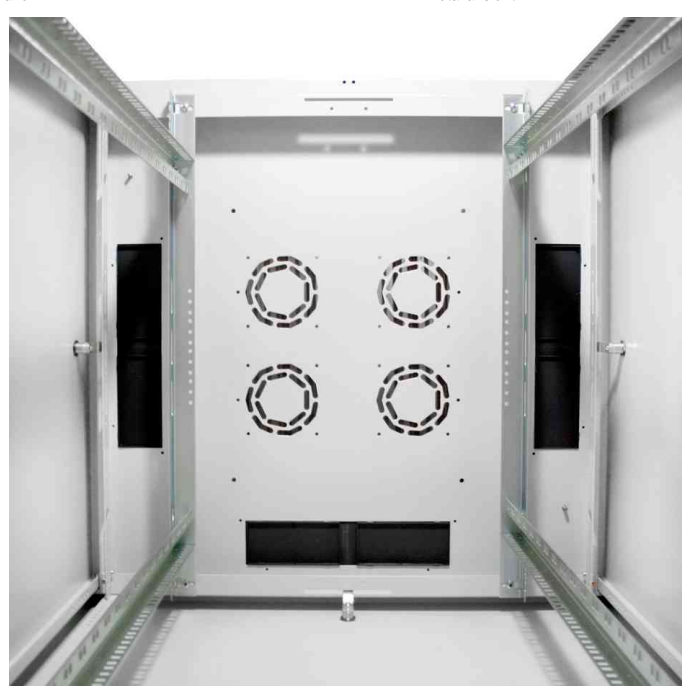

19" Netzwerkschrank Unique Basic Serie, einteilige Glas-Fronttür, (B)600 x (T)600 mm

Ideal für die Unterbringung aktiver und passiver Netzwerkkomponenten!

- **Gestellrahmen:** modulare Aluminiumrahmenkonstruktion
- **Schutzart:** IP 20
- **Fronttür:** Stahlfronttür mit 4 mm dickem Sicherheitsglas und Schwenkhebelgriff abschließbar, 120° Türöffnungswinkel
- **Seitenwände:** abnehmbar und abschließbar
- **Rückwand:** abschließbare, einflügelige Stahlrücktür
- **Schließmechanismus:** gleiche Schließung für die Fronttür, Rücktür und die Seitenwände • EMKA Schließung
- **Kabelführungen:** großer Kabeleinlass mit Moosgummidichtung im Boden
- **Eigenschaften:** Stahlblech 1,5 mm stark • hohe Rahmensteifigkeit durch spezielle Blechbiegetechnik • Dachbelüftungsvorrichtung zur Aufnahme von Lüfterelement
- 19" Profilschienen vorne und hinten im Schrank verbaut • 19" Profilschienen in der Tiefe variabel • 19" Profilschienen mit HE-Beschriftung • 19" Profilschienen sind 8-12 Mikrometer verzinkt für Korrosionsbeständigkeit • Türanschlag einfach wechselbar • Nivellierfüße für sicheren Aufbau und Positionierung • 2 Stück Schlüssel für Fronttür, Rückwand und Seitenwände • mehrere Erdungspunkte im Schrank für Einbaukomponenten
- **Lackierung:** lichtgrau (RAL 7035)
- **Lieferumfang:** Nivellierfüße, 2 Stück Schlüssel für Türen und Seitenwände
- Lieferung erfolgt komplett montiert

19" Netzwerkschrank Unique Basic Serie

Rückwand

Detailansicht

Detailansicht

Detailansicht

Produit	Hauteur de montage	Modèle	Capacité de charge	Dimensions en mm (L x P x H)	Couleur	Numéro de fabricant	Code
19" Netzwerkschrank Unique Basic Serie	22 HE	Glastür	600 kg	600 x 600 x 1.164	lichtgrau	DN-19 22U-6/6-D	11005661
	26 HE	Glastür	600 kg	600 x 600 x 1.342	lichtgrau	DN-19 26U-6/6-D	11005662
	32 HE	Glastür	600 kg	600 x 600 x 1.609	lichtgrau	DN-19 32U-6/6-D	11005663
	42 HE	Glastür	600 kg	600 x 600 x 2.053	lichtgrau	DN-19 42U-6/6-D	11005664