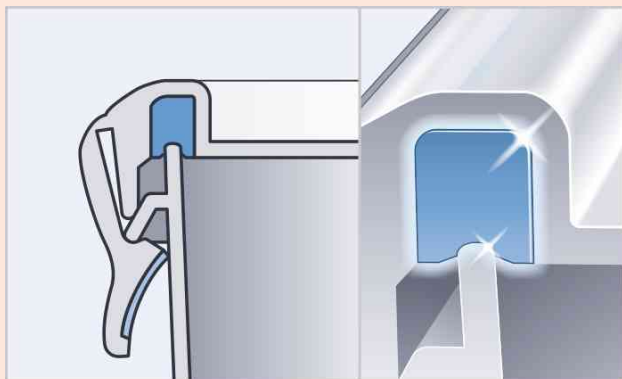

CLIP & CLOSE Frischhaltedosen

Die Universallösung - perfekt nicht nur für frische Lebensmittel. Ideal zum Frischhalten, Einfrieren und Erhitzen in der Mikrowelle.

Hält länger frisch! Die EMSA Dichtung

- + 100% hygienisch
- + 100% dicht
- + 100% unbedenklich
- + Fest verbunden: direkt eingespritzte Dichtung
- + Keine Zwischenräume - keine Keime

Herkömmliche Dichtungen

- Eingelegte Silikondichtung
- Keime sammeln sich in den Zwischenräumen
- Spülwasserreste bleiben zurück
- Keime auch nach Reingung in der Spülmaschine nicht restlos entfernt

emsa Dichtung

herkömmliche Dichtung

Mixbecher, emsa

CLIP & CLOSE

Gesunde Ernährung liegt bei Verbrauchern im Trend. Und damit Frisches wirklich lange frisch bleibt: CLIP & CLOSE mit einzigartiger Dichtung - garantiert "Gesunde Frische"! Keine Zwischenräume, keine Keimbildung. Absolut hygienisch.

Mixbecher CLIP & CLOSE

- extra großer Mixeinsatz: mehr Mixfläche - keine Klümpchen
- Transportsicherer Clipverschluss
- 100% hygienisch: Dichtung und Deckel fest miteinander verbunden
- 100% dicht: ideal für Transport flüssiger Lebensmittel und absolut geruchssicher
- 100% unbedenklich: sogar für Babynahrung zertifiziert und natürlich BPA-frei
- unterstützt HACCP-Standards (System zur Sicherheit von Lebensmitteln)
- geeignet für Babynahrung
- mit integrierter Skala
- spülmaschinenfest
- mikrowellengeeignet
- gefriergeeignet
- aus PP Kunststoff