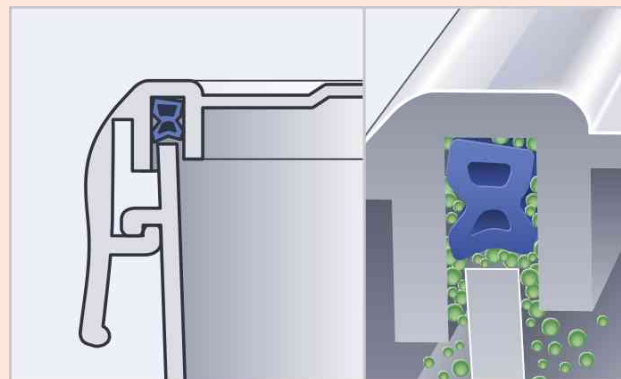

CLIP & CLOSE Frischhaltedosen

Die Universallösung - perfekt nicht nur für frische Lebensmittel. Ideal zum Frischhalten, Einfrieren und Erhitzen in der Mikrowelle.

Hält länger frisch! Die EMSA Dichtung

- + 100% hygienisch
- + 100% dicht
- + 100% unbedenklich
- + Fest verbunden: direkt eingespritzte Dichtung
- + Keine Zwischenräume - keine Keime

Herkömmliche Dichtungen

- Eingelegte Silikondichtung
- Keime sammeln sich in den Zwischenräumen
- Spülwasserreste bleiben zurück
- Keime auch nach Reingung in der Spülmaschine nicht restlos entfernt

emsa Dichtung

herkömmliche Dichtung

Mixbecher, emsa

CLIP & CLOSE

Gesunde Ernährung liegt bei Verbrauchern im Trend. Und damit Frisches wirklich lange frisch bleibt: CLIP & CLOSE mit einzigartiger Dichtung - garantiert "Gesunde Frische"! Keine Zwischenräume, keine Keimbildung. Absolut hygienisch.

Mixbecher CLIP & CLOSE

- extra großer Mixeinsatz: mehr Mixfläche - keine Klümpchen
- Transportsicherer Clipverschluss
- 100% hygienisch: Dichtung und Deckel fest miteinander verbunden
- 100% dicht: ideal für Transport flüssiger Lebensmittel und absolut geruchssicher
- 100% unbedenklich: sogar für Babynahrung zertifiziert und natürlich BPA-frei
- unterstützt HACCP-Standards (System zur Sicherheit von Lebensmitteln)
- geeignet für Babynahrung
- mit integrierter Skala
- spülmaschinenfest
- mikrowellengeeignet
- gefriergeeignet
- aus PP Kunststoff