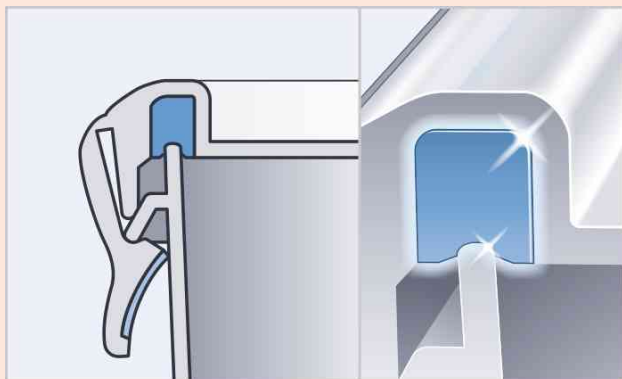

CLIP & CLOSE Frischhaltedosen

Die Universallösung - perfekt nicht nur für frische Lebensmittel. Ideal zum Frischhalten, Einfrieren und Erhitzen in der Mikrowelle.

Hält länger frisch! Die EMSA Dichtung

- + 100% hygienisch
- + 100% dicht
- + 100% unbedenklich
- + Fest verbunden: direkt eingespritzte Dichtung
- + Keine Zwischenräume - keine Keime

Herkömmliche Dichtungen

- Eingelegte Silikondichtung
- Keime sammeln sich in den Zwischenräumen
- Spülwasserreste bleiben zurück
- Keime auch nach Reingung in der Spülmaschine nicht restlos entfernt

emsa Dichtung

herkömmliche Dichtung

Boîtes à provision, emsa

CLIP & CLOSE

Une alimentation saine est très en vogue chez les consommateurs en ce moment. Et pour que ce qui est frais rest vraiment frais: CLIP & CLOSE avec le joint unique - garantie une "fraîcheur saine"! hermétique, sans formations de germes. Absolument hygiénique.

Boîte à charcuterie CLIP & CLOSE

- 2 boîtes pour ranger séparément
- l'eau de condensation coule vers les pieds
- fermeture à clip pour un transport sûr
- 100% hygiénique: couvercle avec joint fixe
- conforme aux standards HACCP (système de sécurité des aliments)
- empilable et peu encombrant
- adéquat au lave-vaisselle
- convient aux micro-ondes
- peut être congelée