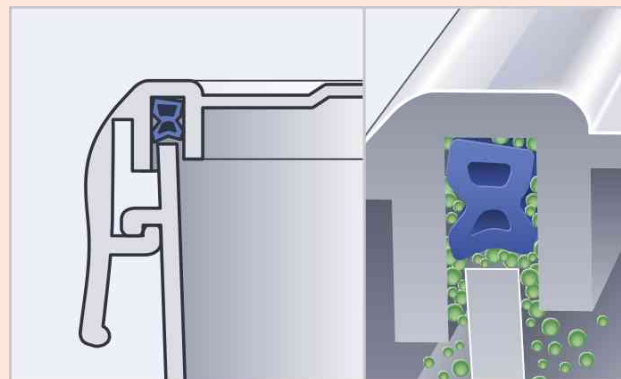

CLIP & CLOSE Frischhaltedosen

Die Universallösung - perfekt nicht nur für frische Lebensmittel. Ideal zum Frischhalten, Einfrieren und Erhitzen in der Mikrowelle.

Hält länger frisch! Die EMSA Dichtung

- + 100% hygienisch
- + 100% dicht
- + 100% unbedenklich
- + Fest verbunden: direkt eingespritzte Dichtung
- + Keine Zwischenräume - keine Keime

Herkömmliche Dichtungen

- Eingelegte Silikondichtung
- Keime sammeln sich in den Zwischenräumen
- Spülwasserreste bleiben zurück
- Keime auch nach Reingung in der Spülmaschine nicht restlos entfernt

emsa Dichtung

herkömmliche Dichtung

Boîtes à provision, emsa

CLIP & CLOSE

Une alimentation saine est très en vogue chez les consommateurs en ce moment. Et pour que ce qui est frais rest vraiment frais: CLIP & CLOSE avec le joint unique - garantie une "fraîcheur saine"! hermétique, sans formations de germes. Absolument hygiénique.

Boîte à charcuterie CLIP & CLOSE

- 2 boîtes pour ranger séparément
- l'eau de condensation coule vers les pieds
- fermeture à clip pour un transport sûr
- 100% hygiénique: couvercle avec joint fixe
- conforme aux standards HACCP (système de sécurité des aliments)
- empilable et peu encombrant
- adéquat au lave-vaisselle
- convient aux micro-ondes
- peut être congelée