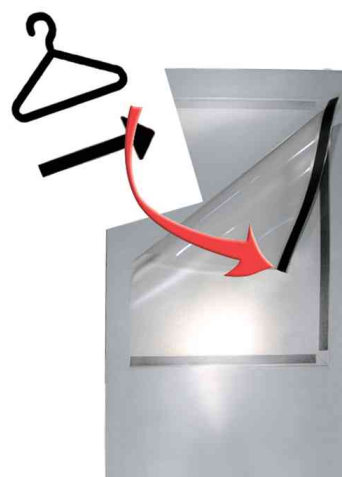

Zubehör: Plakattasche

Produit	Modèle	Format	Couleur	Conditionné	Numéro de fabricant	Code
Informations-Säule tec-art Size			aluminium		6936	71400092
Zubehör: Plakattasche		A1	transparent		6947	71400093
		A2	transparent		6948	71400089
		A3	transparent	2 Stück	6943	71400088
		A4	transparent		6914	71400085
Zubehör: Prospektfach		A4 hoch	chrom	2 Stück	6940	71400084
		A5 hoch	chrom	2 Stück	6923	71400083
		DIN lang	chrom	2 Stück	6941	71400082