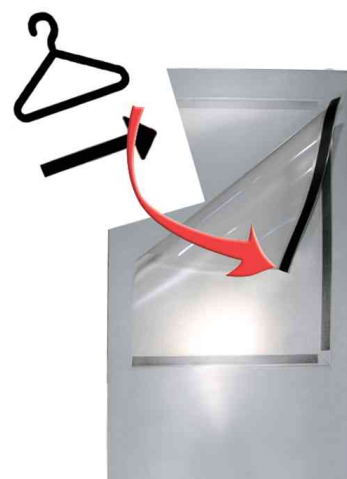

kerkmann

Informations-Säule tec-art

- doppelseitig nutzbar
- aus pulverbeschichtetem Stahl
- mit großer ovalen Bodenplatte
- die Lieferung der Information-Säule erfolgt unbestückt
- für die Bestückung stehen wahlweise oder kombiniert Plakattaschen für eine Selbstbeschriftung oder Prospektfächer zur Verfügung
- **breit:** Maße: (B)600 x (T)320 x (H)1.650 mm / **schmal:** Maße: (B)400 x (T)250 x (H)1.650 mm

Zubehör: Prospektfächer: werden in die Metallfläche gesteckt, in die fast unsichtbare Löcher gestanzt sind • Fülltiefe: 33 mm • aus Metall

Anwendungsbeispiele:

- für Informationen und Prospektpräsentation
- Schriftstücke und Plakate lassen sich in Sekundenschnelle wechseln

Für wen geeignet:

- Hotel und Restaurant
- Museum
- Aussteller
- Autohaus

Informations-Säule tec-art, breit (mit Prospektfächern)

Informations-Säule tec-art, schmal (mit Plakattasche & Prospektfächern)

Informations-Säule tec-art, schmal (mit Prospektfächern & Halogenleuchte)