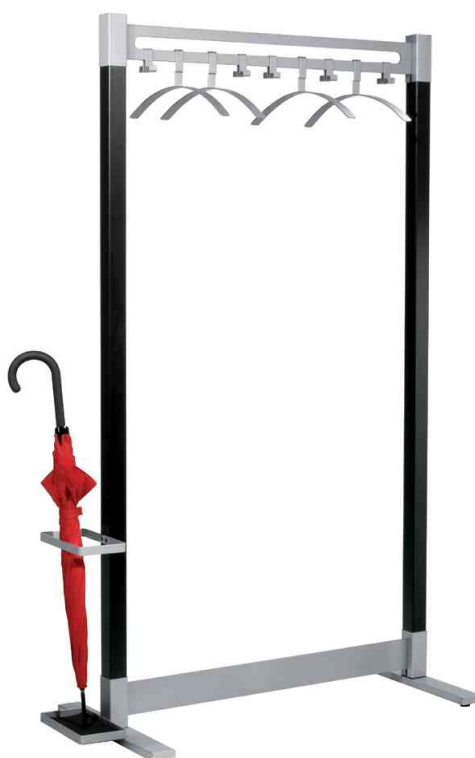

kerkmann

Reihen-Garderobenständer Montana

- stabile schwarze Säule aus Rechteckrohr
- Fuß und Krone pulverbeschichtet in alusilber
- flexibel einsetzbar durch die unterschiedlichen Bestückungsmöglichkeiten: nur mit Haken, nur mit Bügeln oder als Kombivariante mit Haken und Bügeln
- durch die Konstruktion der Leiste ist eine gewisse Diebstahlsicherheit der Bügel gegeben
- empfohlene Bestückung: 10 Bügel oder 10 Haken oder gemischt
- **Zubehör: Schirmhalter mit Tropfmulde:** kann rechts oder links angebaut werden • herausnehmbare Tropfmulde aus Kunststoff

Anwendungsbeispiele:

- für den Eingangsbereich

Für wen geeignet:

- Verwaltungen
- Banken & Versicherungen
- Arztpraxen
- Friseure
- Unternehmen / Firmen mit Laufkundschaft

Reihen-Garderobenständer Montana

Produit	Modèle	Dimensions	matériel	Couleur	Numéro de fabricant	Code
Reihen-Garderobenständer Montana		(B)1.000 x (T)460 x (H)1.700 mm	Stahl	schwarz / alusilber	6552	71400054
Zubehör Doppelhaken-Set Montana (5 Stück)			Stahl	alusilber	6557	71400050
Zubehör: 4 Zwilling-Lenkrollen Montana mit Feststellern				schwarz	6727	71400055
Zubehör: Schirmhalter mit Tropfmulde		(B)200 x (T)120 mm	Stahl	alusilber	6556	71400051
Zubehör: Stahl-Kleiderbügel Montana (2 Stück)		(B)430 mm	Stahl	alusilber	6558	71400049