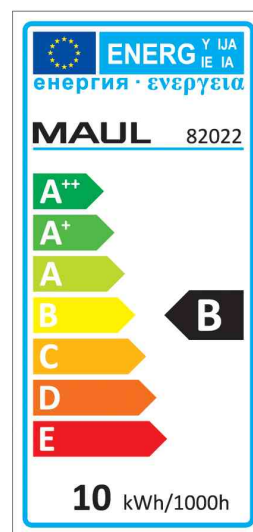

MAUL**LED-Tischleuchte MAULpure, dimmbar, mit Standfuß**

- 7-Stufen-Dimmer mit Touchfeld-Bedienung am Leuchtenfuß
- Eine Hochleistungs-LED, 6500 Kelvin, tageslichtweiß
- diese Leuchte enthält eingebaute LED-Lampen. Die Lampen können nicht ausgetauscht werden
- Lebensdauer der LED über 20.000 Stunden
- Mindest-Farbwidrigkeitswert: 80 Ra
- EEK (Energieeffizienzklasse): B
- Verbrauch: 10 kWh/1000h
- kein Stromverbrauch im ausgeschalteten Zustand
- extrem niedriger Energieverbrauch mit ca. 10 Watt
- 1.680 Lux Lichtstärke bei 350 mm Abstand
- Lichtstrom: 340 Lumen
- Lichtausbeute: 57 Lm/W
- Arm und Leuchtenkopf aus Aluminium
- Armlänge 410 mm
- Höhe in normaler Arbeitsstellung 400 mm
- Leuchtenkopf, ca. 230 x 50 mm, um 300° drehbar und 180° neigbar
- stabiler Standfuß, ca. 190 x 125 mm, mit Beschwerungseinlage und schreibstischschonender Unterlage
- Kabellänge ca. 1,90 m, Schutzklasse II (Eurostecker)

Anwendungsbeispiel

LED-Tischleuchte MAULpure, dimmbar, mit Standfuß

Energieeffizienzklasse: B

Produit	Modèle	Couleur	Puissance	Température de couleur	Tension éclairage	classe énergétique	Numéro de fabricant	Code
LED-Tischleuchte MAULpure, dimmbar	Standfuß	silber	10 Watt	6.500 K	220-240 V	B	8202295	62010004