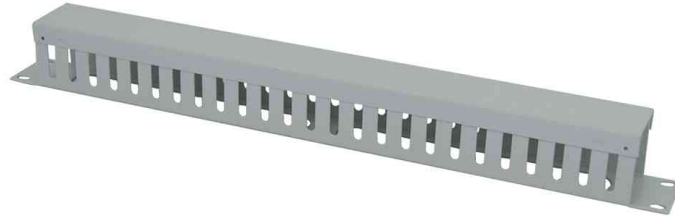

LogiLink®

19" Kabelkanal

- zum sicheren Führen der Kabel in der 19" Ebene
- aus 1,5 mm Stahlblech
- elektrostatische Pulverbeschichtung
- mit abnehmbarer Abdeckung

Anwendungsbeispiele:

- als Kabelkanal, Kabelrinne oder Rangierpanel nutzbar

19" Kabelkanal

Produkt	Einbauhöhe	Ausführung	Belastbarkeit	Maße in mm (B x T x H)	Farbe	Hersteller- Nummer	Bestell- Nummer
19" Kabelkanal	1 HE	einseitig einseitig		483 x 70 x 45 483 x 70 x 45	lichtgrau (RAL 7035) schwarz (RAL 9005)	ORCC01G ORCC01B	11114691 11114692