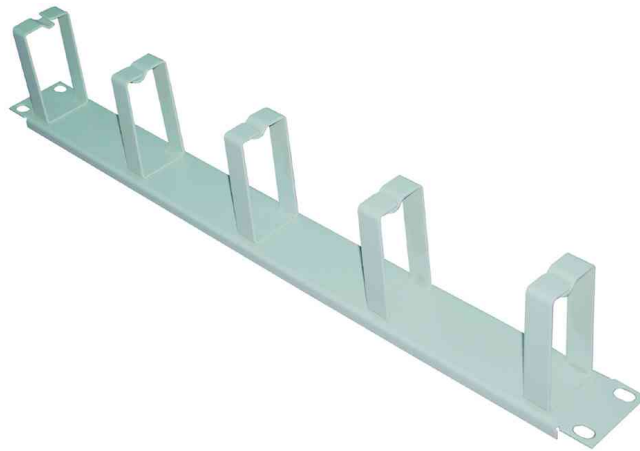

LogiLink®

19" Rangierpanel, 1 HE - Metallbügel

- zur geordneten, übersichtlichen horizontalen Kabeleinführung
- aus 1,5 mm Stahlblech
- elektrostatische Pulverbeschichtung
- 5 Metallbügel

19" Rangierpanel, 1 HE - Metallbügel

Produkt	Einbauhöhe	Ausführung	Belastbarkeit	Maße in mm (B x T x H)	Farbe	Hersteller- Nummer	Bestell- Nummer
19" Rangierpanel	1 HE	Metallbügel Metallbügel		483 x 80 x 45 483 x 80 x 45	lichtgrau (RAL 7035) schwarz (RAL9005)	OR101G OR101B	11114687 11114688