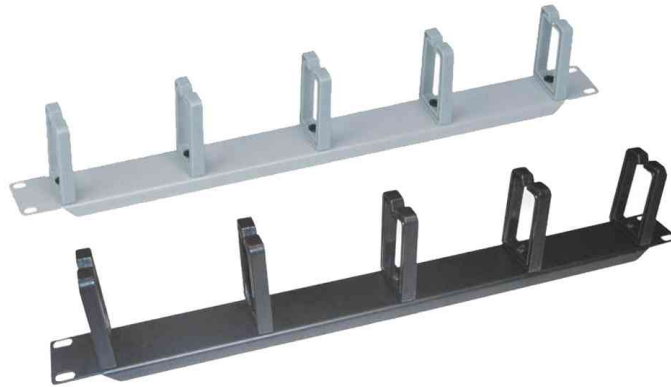

LogiLink®

19" Rangierpanel, 1 HE - Kunststoffbügel

- zur geordneten, übersichtlichen horizontalen Kabeleinführung
- aus 1,5 mm Stahlblech
- elektrostatische Pulverbeschichtung
- 5 verstellbare Kunststoffbügel

19" Rangierpanel, 1 HE - Kunststoffbügel

Produkt	Einbauhöhe	Ausführung	Belastbarkeit	Maße in mm (B x T x H)	Farbe	Hersteller- Nummer	Bestell- Nummer
19" Rangierpanel	1 HE	Kunststoffbügel		483 x 80 x 45	lichtgrau (RAL 7035)	OR104G	11114685
		Kunststoffbügel		483 x 80 x 45	schwarz (RAL 9005)	OR104B	11114686