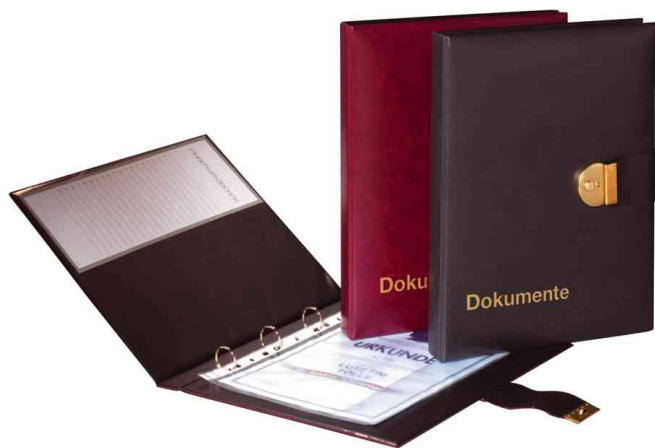

Dokumentenmappe

• Format: DIN A4 • 4-Ring-Mechanik • softes Kunstleder mit Lasche, Schloss, Einstecktasche, 1 Prospekthülle, Inhaltsverzeichnis • Maße: (B)295 x (H)360 mm
 Für den Markt: D / A / L / CH

Zubehör: Dokumentenhülle: für Dokumentenmappe DIN A4 • Maße: (B)215 x (H)310 mm • VE = 5 Stück, Abgabe nur in ganzen VE's

Anwendungsbeispiele:

- Ablage von Dokumenten und anderen wichtigen Unterlagen

Dokumentenmappe

Zubehör: Dokumentenhülle

Produkt	Ausführung	Format	Fassungsvermögen	Farbe	VE	Hersteller- Nummer	Bestell- Nummer
Dokumentenmappe	Kunstleder	A4		schwarz		30503-01	63050301
		A4		weinrot		30503-31	63050331
Zubehör: Dokumentenhülle		A4		transparent	5 Stück	30600-19	63060019