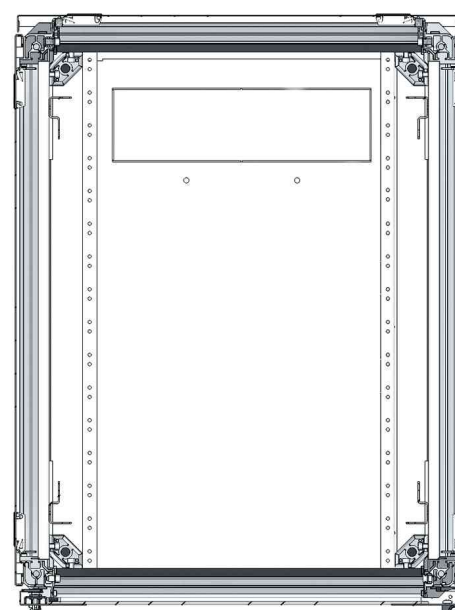

19" Netzwerkschrank, Ansicht von oben

Produkt	Einbauhöhe	Ausführung	Belastbarkeit	Maße in mm (B x T x H)	Farbe	Hersteller-Nummer	Bestell-Nummer
19" Netzwerkschrank	22 HE	Glastür	1.500 kg	800 x 800 x 1.144	lichtgrau	D22S81G	11114528
		Glastür	1.500 kg	800 x 800 x 1.144	schwarz	D22S81B	11114529
	32 HE	Glastür	1.500 kg	800 x 800 x 1.588	lichtgrau	D32S81G	11114530
		Glastür	1.500 kg	800 x 800 x 1.588	schwarz	D32S81B	11114531
	42 HE	Glastür	1.500 kg	800 x 800 x 2.033	lichtgrau	D42S81G	11114532
		Glastür	1.500 kg	800 x 800 x 2.033	schwarz	D42S81B	11114533