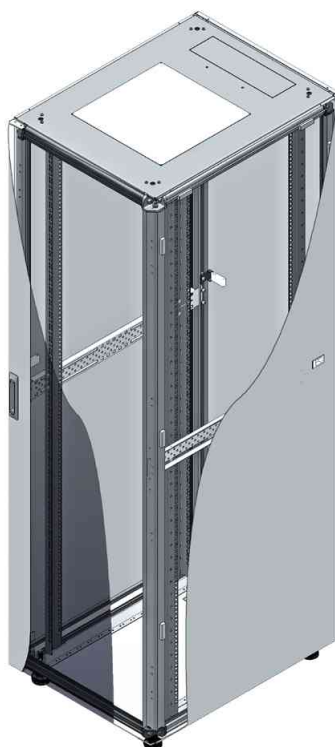

19" Netzwerkschrank