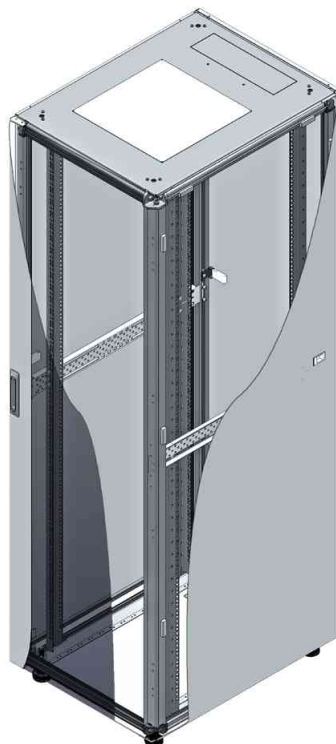

19" Netzwerkschrank