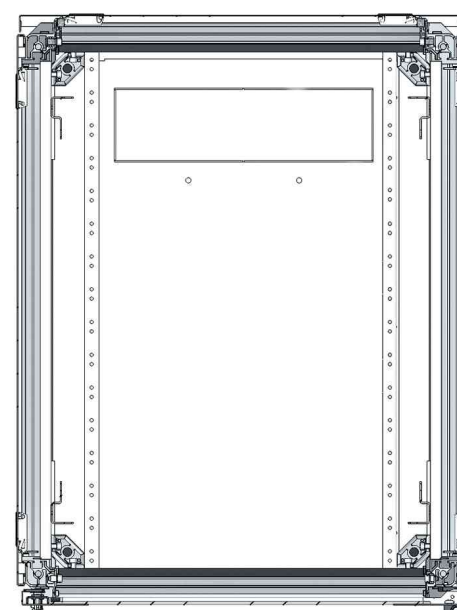

19" Netzwerkschrank, Ansicht von oben

Produkt	Einbauhöhe	Ausführung	Belastbarkeit	Maße in mm (B x T x H)	Farbe	Hersteller-Nummer	Bestell-Nummer
19" Netzwerkschrank	16 HE	Glastür	1.500 kg	600 x 600 x 878	lichtgrau	D16S66G	11114500
		Glastür	1.500 kg	600 x 600 x 878	schwarz	D16S66B	11114501
	22 HE	Glastür	1.500 kg	600 x 600 x 1.144	lichtgrau	D22S66G	11114502
		Glastür	1.500 kg	600 x 600 x 1.144	schwarz	D22S66B	11114503
	32 HE	Glastür	1.500 kg	600 x 600 x 1.588	lichtgrau	D32S66G	11114504
		Glastür	1.500 kg	600 x 600 x 1.588	schwarz	D32S66B	11114505
	42 HE	Glastür	1.500 kg	600 x 600 x 2.033	lichtgrau	D42S66G	11114506
		Glastür	1.500 kg	600 x 600 x 2.033	schwarz	D42S66B	11114507